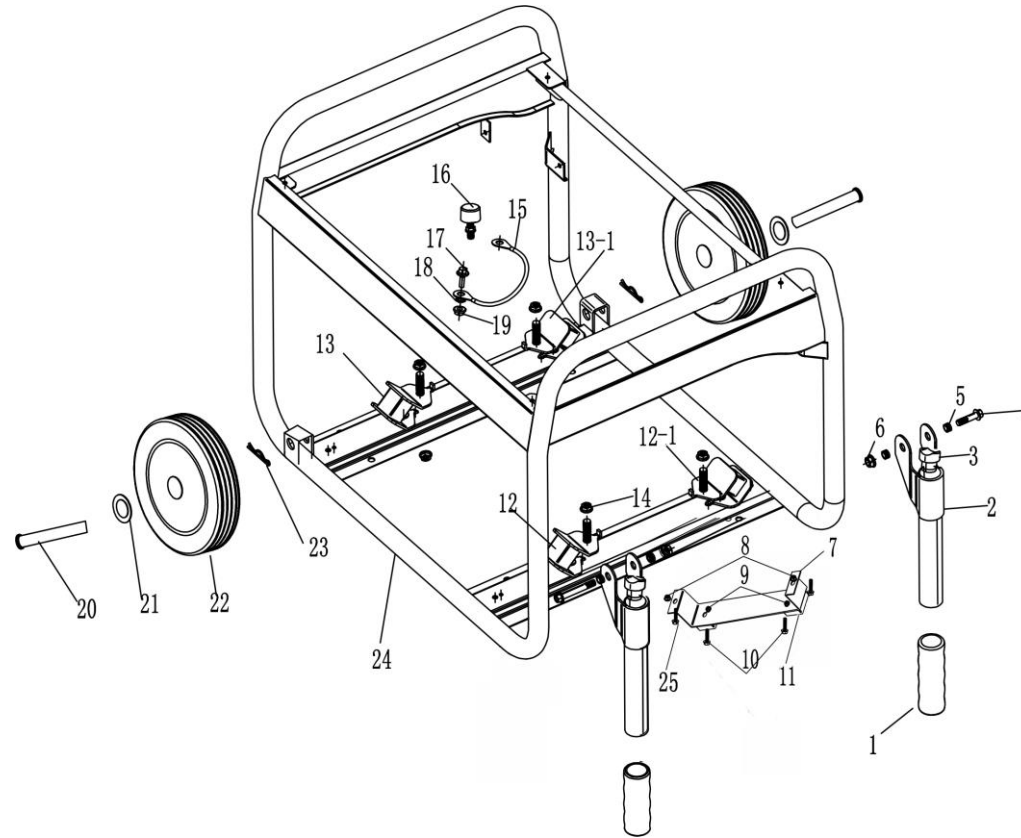

E-03 Motor assembly

NO.	Part NO.	Description			QTY	
			English	Price	QTY	N.W. (kg) /PC
1	20029-10655-00		Alternator assembly		1	
1-1			Rotor		1	
1-2			Stator		1	
2	30136-00127-00		Plain washer		1	
3	30101-00453-01	M8*1X250	Flange bolt		1	
4	20183-00015-00		Carbon brush		1	
5	30101-00275-01		Flange bolt		5	

E-03 Alternator assembly

NO.	Part NO.	Description			QTY	
			English	Price	QTY	N.W. (kg) /PC
6	30101-00274-01		Flange bolt		3	
7	33082-00156-00		Alternator end cover		1	
8	20044-00092-01		Voltage regulator		1	
9	20107-00017-00		Wiring board		1	
10	33085-00011-01		Alternator bracket		1	
11	30101-00077-01		Flange bolt		4	
12	30101-00364-00		Flange bolt		4	
13	33191-00102-00		Cap		1	

E-04 Frame assembly

NO.	Part NO.	Description			QTY	
		English	Price	QTY	N.W. (kg) /PC	
1		Handlebar rubber cover		2		
2		Handlebar components		2		
3		Handlebar plastic plug		2		
4		Flange bolt		2		
5		Washer		4		
6		Flange bolt		2		
7		Support		1		
8		Flange nut		2		
9		Flange nut		2		