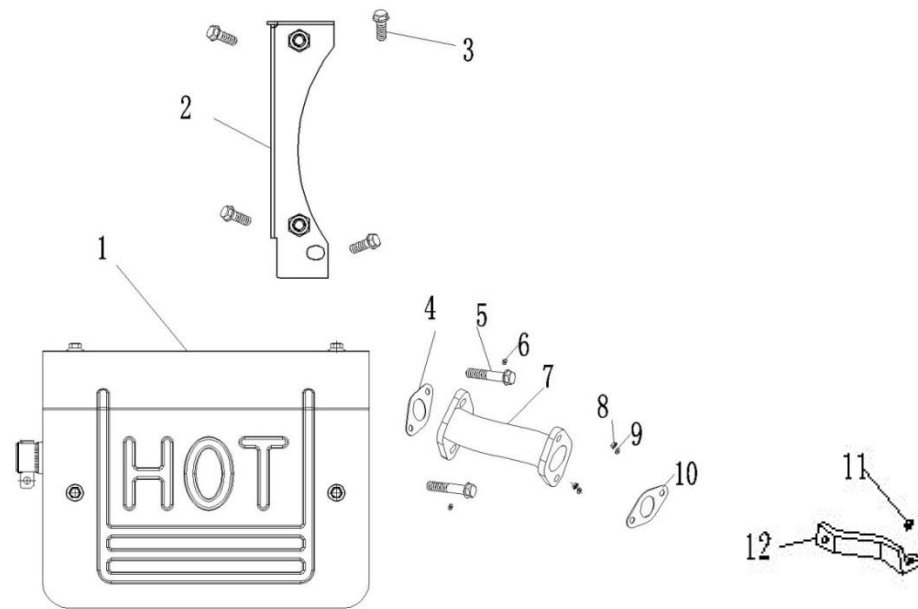

E-06 muffler assy

NO.	Description				QTY	
	Part NO.		English	Price	Quantity	N.W. (kg) /PC
1	20202-00374-01		muffler assy		1	
2	30121-00007-01				1	
3	30139-00036-01		Spring washer		2	
4	33048-00099-00		Muffler washer		1	
5	30101-00398-00		flange bolt		1	
6	30125-00019-01				2	
7			flange nut		1	
8			plain washer		2	
9			flange bolt		2