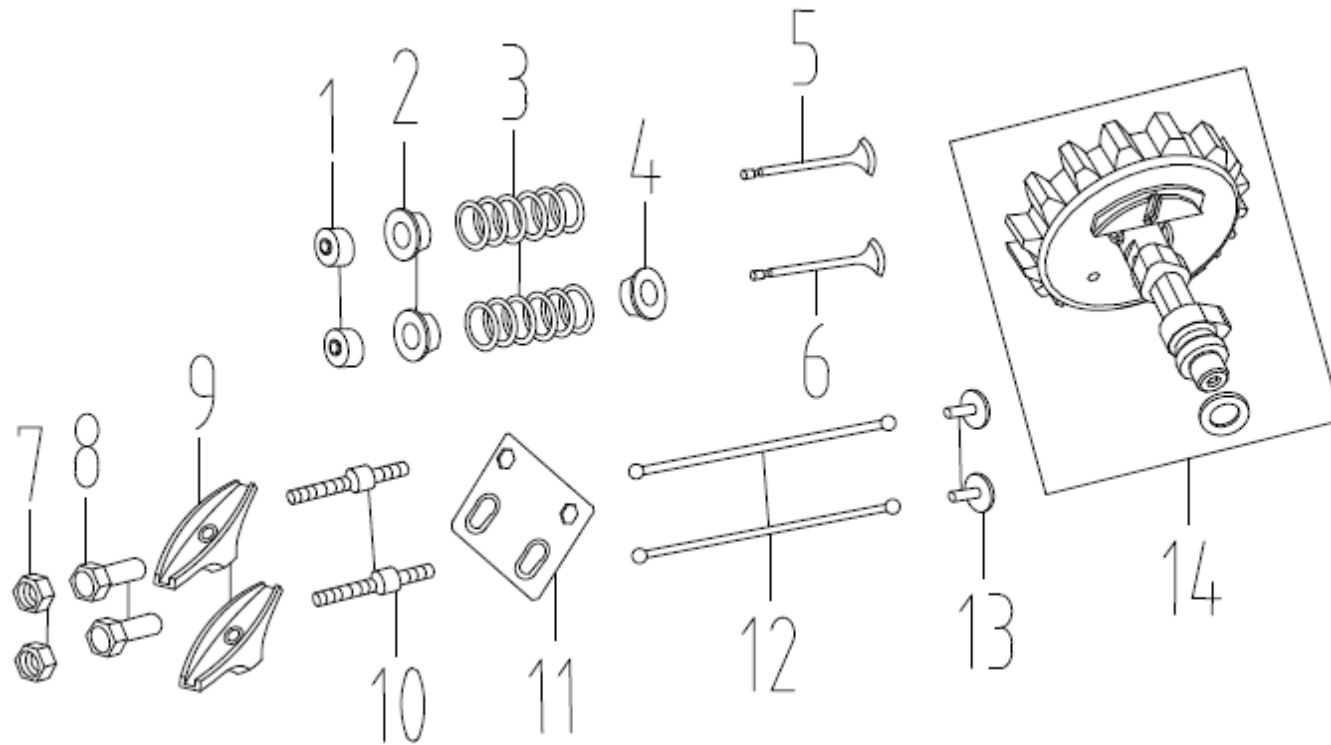

E-04 Crankshaft piston

NO.	Part NO.	Description			QTY	
			English	Price	SC230	N.W. (kg) /PC
1	20084-00005-00		RING SET,PISTON		1	
2	30150-00022-00		CLIP,PISTON PIN		2	
3	34004-00011-00		PISTON		1	
4	34006-00013-00		PIN,PISTON		1	
5	20008-00005-00		CONNECTING ROD ASSY		1	
6	20011-00030-00		CRANKSHAFT ASSY		1	

E-05 Camshaft

NO.	Part NO.	Description			QTY	
		English	Price	SC230	N.W. (kg) /PC	
8	30134-00005-01	ROCKER SHAFT		2		
9	34019-00003-00	ROCKER ARM		2		
10	30110-00032-01	BOLT VALVE		2		
11	34017-00009-00	PLATE,PUSH ROD GUIDE		1		
12	34020-00013-00	PUSH ROD		2		
13	34008-00004-00	LIFTER, VALVE		2		
14	20012-00011-00	CAMSHAFT,ASSY		1		