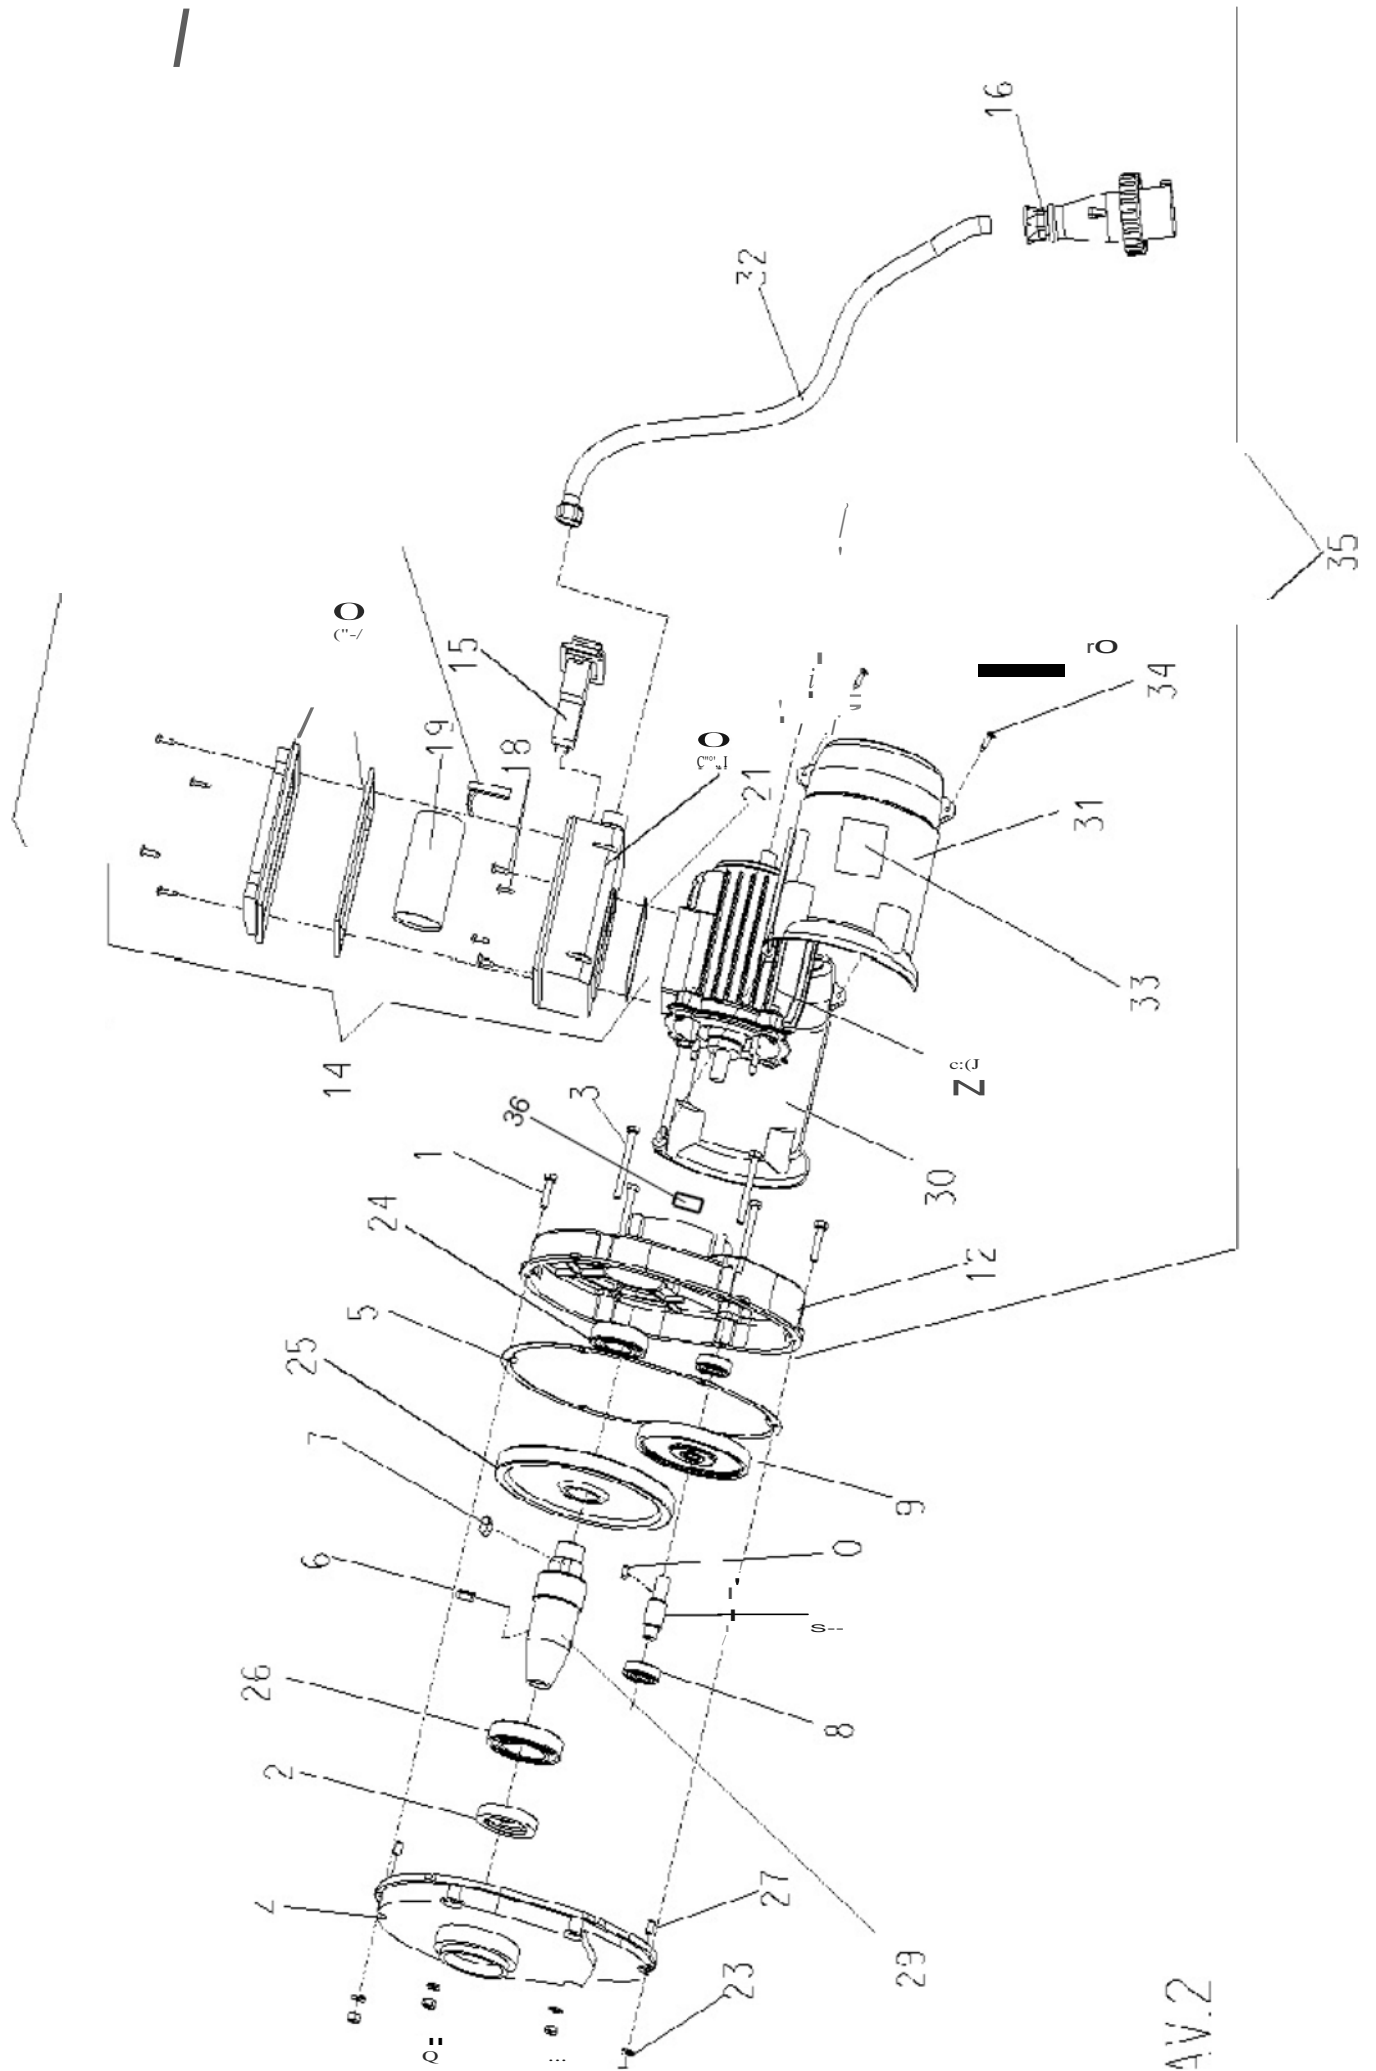

Part List: MINIBETA (DOPPIO ISOLAMENTO) EI

Item	Code	Qty	Price (Euro)	Description
1	2222193	2		PADDLE SCREW/MN - VITE TB T.P.4.8 12X25 Z
2	2250155	2		MIXING PADDLE/CONC.MIXER - PALA COMPLETA MINIBETA
3	2223700	2		NUT/MN - DADO 5588 DIAM.12 Z
4	2250719	1		DRUM/CONC.MIXER - KIT VASCABET.MINIBETA
5	2222982	1		T-BOLT/CONC.MIXER - VITE BLOCC.VASCA NEW E-B
6	2224428	1		ROLLER - ROSETTA FE 14X36X6 SPEC.Z
7	3210935	1		GEARBOX FRAME/CONC.MIXER - TELAIO SALDATO MOTORID.M.B.2P
8	3206390	1		WHEEL/CONC. MIXER - RUOTE SEMIPN.250X60F26,5
9	2235450	1		PLUG - TAPPO GPN 320 GL25 D.21
10	3206148	1		
12	3210937	1		TARGA IST.BET.230V M.B.2P
13	2226700	2		SPLIT PIN - COPIGLIA AMA 3,5/72 *113
14	2222146	1		SCREW - VITE TE 8.8 5739 10X 30 Z
15	3210893	1		BRACKET/SAW - GRUPPO ROTAZIONE VASCA M.B.2P
1h	'>>>h7()'	1		PT TT PThJ r'(O)Pift TA A lA fA 1 Q/'H *h70

J.V	Quantità	U.M.	Descrizione
17	3210936	1	PIVOT AXLF/CONC.MIXER - PERNO RIBALTAMENTO M.B.2P ZIN
18	3206364	1	UPRIGHT - GRUPPO SALA SALDATO NEW 96
19	2222148	1	SCREW - VITE TE 8.8 5737 IOX 65 Z
20	2255749	1	DRAWBAR/CONC.MIXER - TIMONE SALO.NEW ETA-BETA
21	2289740	1	WRENCH/MN - CHIAVE FORD 0P.17X19*2410
22	2223650	1	NUT - DADO 5588 DIAM.IO Z
23	3206800	1	STOPRING - ANELLO ARRESTO M1455 ZAD.14
24	3224130	1	VASCA POLIET. MINIBETA
25	3224129	1	DISCO INTERNO VASCA PVC MINIBETA
26	3224126	1	CANDELA VASCA POLIET. MINIBETA
27	3224204	1	
28	2222076	1	SCREW/SAW - VITE TE 8.8 5739 8X25 Z
29	2224206	1	WASHER/MN - ROSETTA 6592 DIAM.12X36X4 Z
30	3224177	1	VITE TB T.P.4.8 12X35 Z
32*	1188810	1	