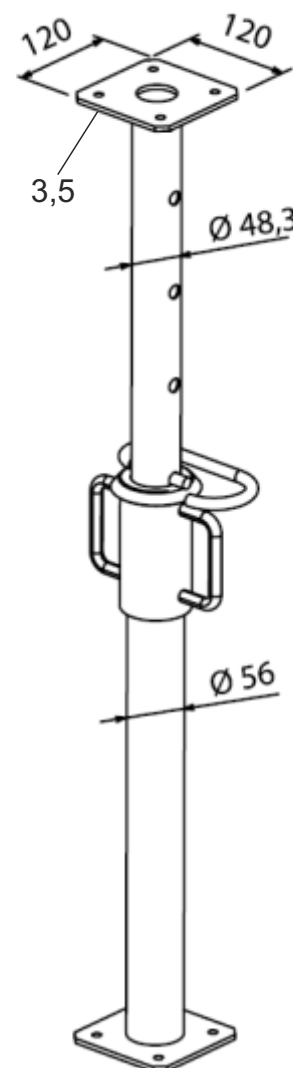

Popi metalici

Popi metalici vopsiti extensibili

Caracteristici:

- Siguranta
- Manevrabilitate facila
- Capacitate ridicata de incarcare
- Raport optim calitate-pret
- Calitate superioara
- Inaltime reglabila, cu blocaj

Specificatii tehnice

Caracteristici	CDP32	CDP36	CDP40
Diametru tub extern		Ø 56 mm	
Diametru tub intern		Ø 48,3 mm	
Grosime baza		3,5 mm	
Lungime dispozitiv blocare		140 mm	
Diametru carlig		12 mm	
Diametru orificii		14 mm	
Lungime reglabila		din 100 in 100 mm	
Lungime min.	1800 mm	2100 mm	2300 mm
Lungime max.	3200 mm	3600 mm	4000 mm
Factor siguranta	K=3		

	Lmin	Lmax	Lmin	Lmax	Lmin	Lmax	Lmin	Lmax	Lmin	Lmax	Lmin	Lmax	Lmin	Lmax	Lmin	Lmax				
H (m)	0,60	0,90	0,90	1,40	1,20	1,70	1,50	2,70	1,80	3,20	2,10	3,60	2,20	3,80	2,30	4,00	2,50	4,50	3,00	5,00
CAPACITATE (KN) (1 KN = 102 Kg)	16,0	15,0	16,0	14,0	16,0	13,0	16,0	12,5	16,0	10,0	16,0	7,0	16,0	4,0	16,0	4,0	15,7	3,0	18,0	4,2