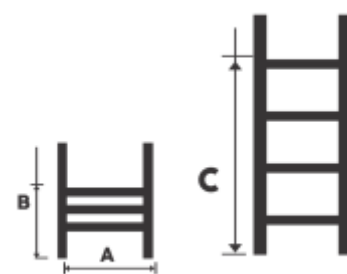

Scara telescopica din aluminiu

Scara telescopica ce se pliaza prin simpla apasare a 2 butoane (pe rand cate o treapta)
In conformitate cu directiva EN131 ce suporta o greutate a utilizatorului de pana la 150 kg.

Scara telescopica aluminiu	STR1020	STR1026	STR1032	STR1038
Numar trepte	6	9	11	13
A - Latime scara	46 cm	47 cm	48 cm	48 cm
B - Inaltime scara pliata	69 cm	75 cm	81 cm	87 cm
C - Inaltime max.	200 cm	260 cm	320 cm	380 cm
Greutate de operare	150 kg	150 kg	150 kg	150 kg
Greutate scara	5 kg	6,7 kg	8,8 kg	10,8 kg
Dimensiuni ambalata LxIxh (cm)	69x50x10	75x50x10	81x50x10	86x50x10