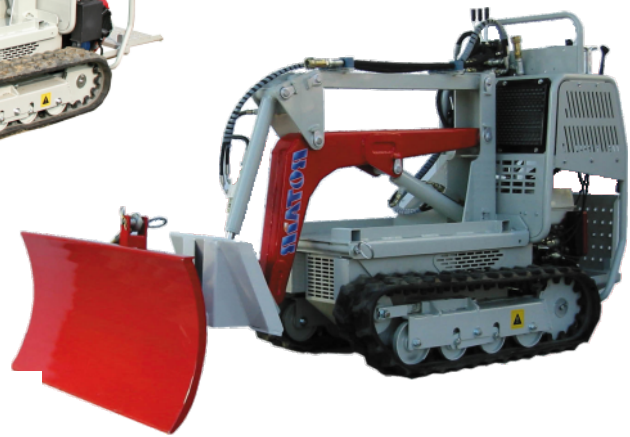

Dumper

R70, R80, R100

Pentru utilizare semi-profesionala

Ideal a se utiliza in agricultura, ferme de animale sau de catre micii constructori

Unghi urcare rampa de pana la 36% cu incarcatura maxima

Dumper Rotair	R70	R80	R100
Capacitate max.	800 kg	800 kg	1000 kg
Capacitate de incarcare	0.28 m ³	0.28 m ³	0.38 m ³
Motor	Honda GX270	Honda GX620	Honda GX390
	Honda Gx390	Honda GX690	-
	Yanmar L100 - 10 cp	-	-
Unghi urcare max.	36%	36%	36%
Greutate	375 kg	445 kg	570 kg
Dimensiuni L/l (mm)	1505 / 780	1505 / 780	1700 / 800

Distribuitor local

Dumper

R70, R80, R100

Multifunctional,
Poate fi echipat cu o
gama larga de accesorii

Distribuitor local