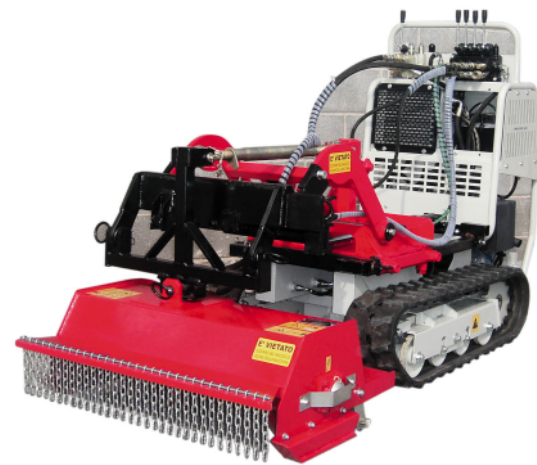

Dumper

R70, R80, R100

Pentru utilizare semi-profesionala

Ideal a se utiliza in agricultura, ferme de animale sau de catre micii constructori

Unghi urcare rampa de pana la 36% cu incarcatura maxima

Dumper Rotair	R70	R80	R100
Capacitate max.	800 kg	800 kg	1000 kg
Capacitate de incarcare	0.28 m ³	0.28 m ³	0.38 m ³
Motor	Honda GX270	Honda GX620	Honda GX390
	Honda Gx390	Honda GX690	-
	Yanmar L100 - 10 cp	-	-
Unghi urcare max.	36%	36%	36%
Greutate	375 kg	445 kg	570 kg
Dimensiuni L/l (mm)	1505 / 780	1505 / 780	1700 / 800

Distribuitor local

Dumper

R70, R80, R100

Multifunctional,
Poate fi echipat cu o
gama larga de accesorii

Distribuitor local