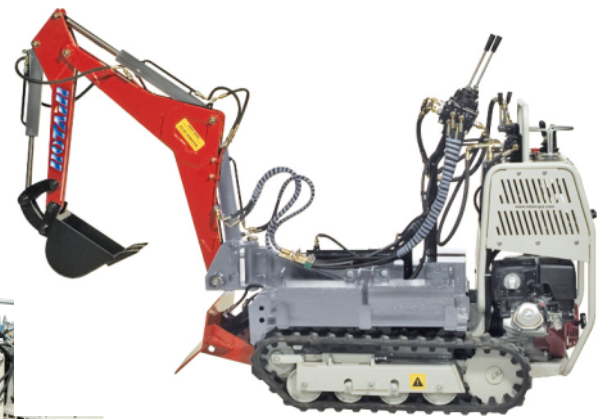

Dumper

R70, R80, R100

Pentru utilizare semi-profesionala

Ideal a se utiliza in agricultura, ferme de animale sau de catre micii constructori

Unghi urcare rampa de pana la 36% cu incarcatura maxima

Dumper Rotair	R70	R80	R100
Capacitate max.	800 kg	800 kg	1000 kg
Capacitate de incarcare	0.28 m ³	0.28 m ³	0.38 m ³
Motor	Honda GX270	Honda GX620	Honda GX390
	Honda Gx390	Honda GX690	-
	Yanmar L100 - 10 cp	-	-
Unghi urcare max.	36%	36%	36%
Greutate	375 kg	445 kg	570 kg
Dimensiuni L/l (mm)	1505 / 780	1505 / 780	1700 / 800

Distribuitor local

Dumper

R70, R80, R100

Multifunctional,
Poate fi echipat cu o
gama larga de accesorii

Distribuitor local