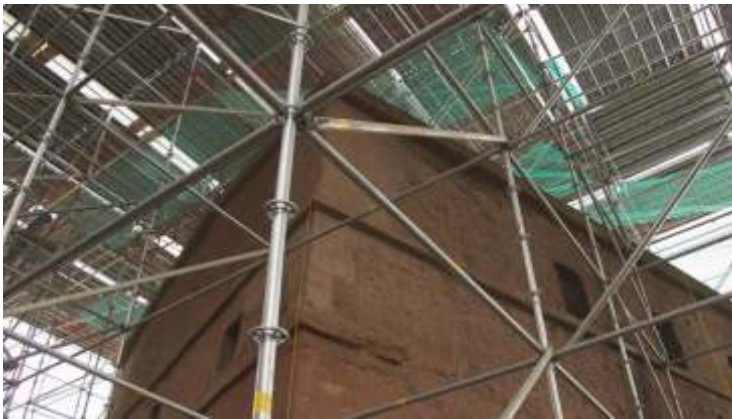

Tip MULTICOM

Utilizare pentru
exterior si interior

Schela multidirectionala se compune din montanti de diferite dimensiuni pe care sunt inserate rozete de conexiune pentru diverse unghiuri, in care se conecteaza diagonale si sisteme de rigidizare.

Schela multidirectionala ofera posibilitatea de a urmari aproape orice forma si dimensiune de fatada, facilitand astfel accesul si executia celor mai complexe tipodimensiuni.

Sistemul de clipsare a diagonalelor in rozetele de conexiune se realizeaza rapid si sigur, se pot realiza planuri de lucru la fiecare 50cm (in cazul schelei modulare - doar la 200 cm).