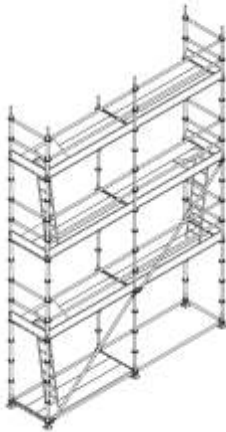

Tip MULTICOM

Utilizare pentru
exterior si interior

Schela multidirectionala se compune din montanti de diferite dimensiuni pe care sunt inserate rozete de conexiune pentru diverse unghiuri, in care se conecteaza diagonale si sisteme de rigidizare.

Schela multidirectionala ofera posibilitatea de a urmari aproape orice forma si dimensiune de fatada, facilitand astfel accesul si executia celor mai complexe tipodimensiuni.

Sistemul de clipsare a diagonalelor in rozetele de conexiune se realizeaza rapid si sigur, se pot realiza planuri de lucru la fiecare 50cm (in cazul schelei modulare - doar la 200 cm).