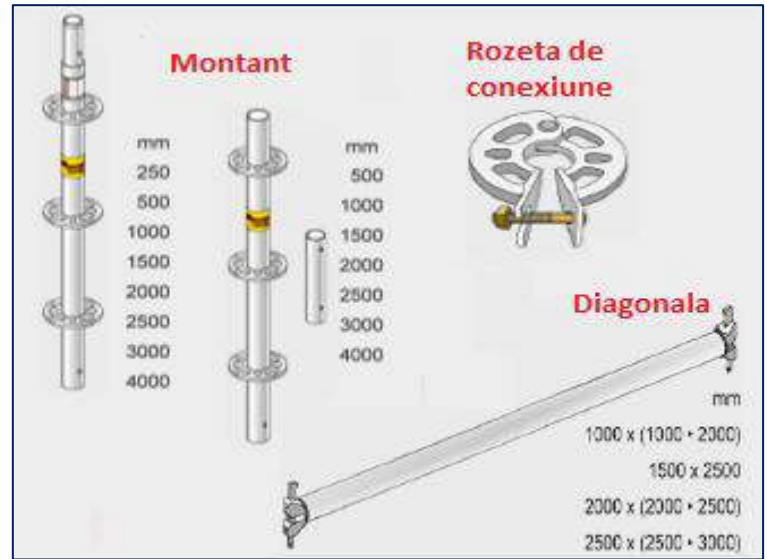

Tip MULTICOM

Utilizare pentru
exterior si interior

Schela multidirectionala se compune din montanti de diferite dimensiuni pe care sunt inserate rozete de conexiune pentru diverse unghiuri, in care se conecteaza diagonale si sisteme de rigidizare.

Schela multidirectionala ofera posibilitatea de a urmari aproape orice forma si dimensiune de fatada, facilitand astfel accesul si executia celor mai complexe tipodimensiuni.

Sistemul de clipsare a diagonalelor in rozetele de conexiune se realizeaza rapid si sigur, se pot realiza planuri de lucru la fiecare 50cm (in cazul schelei modulare - doar la 200 cm).