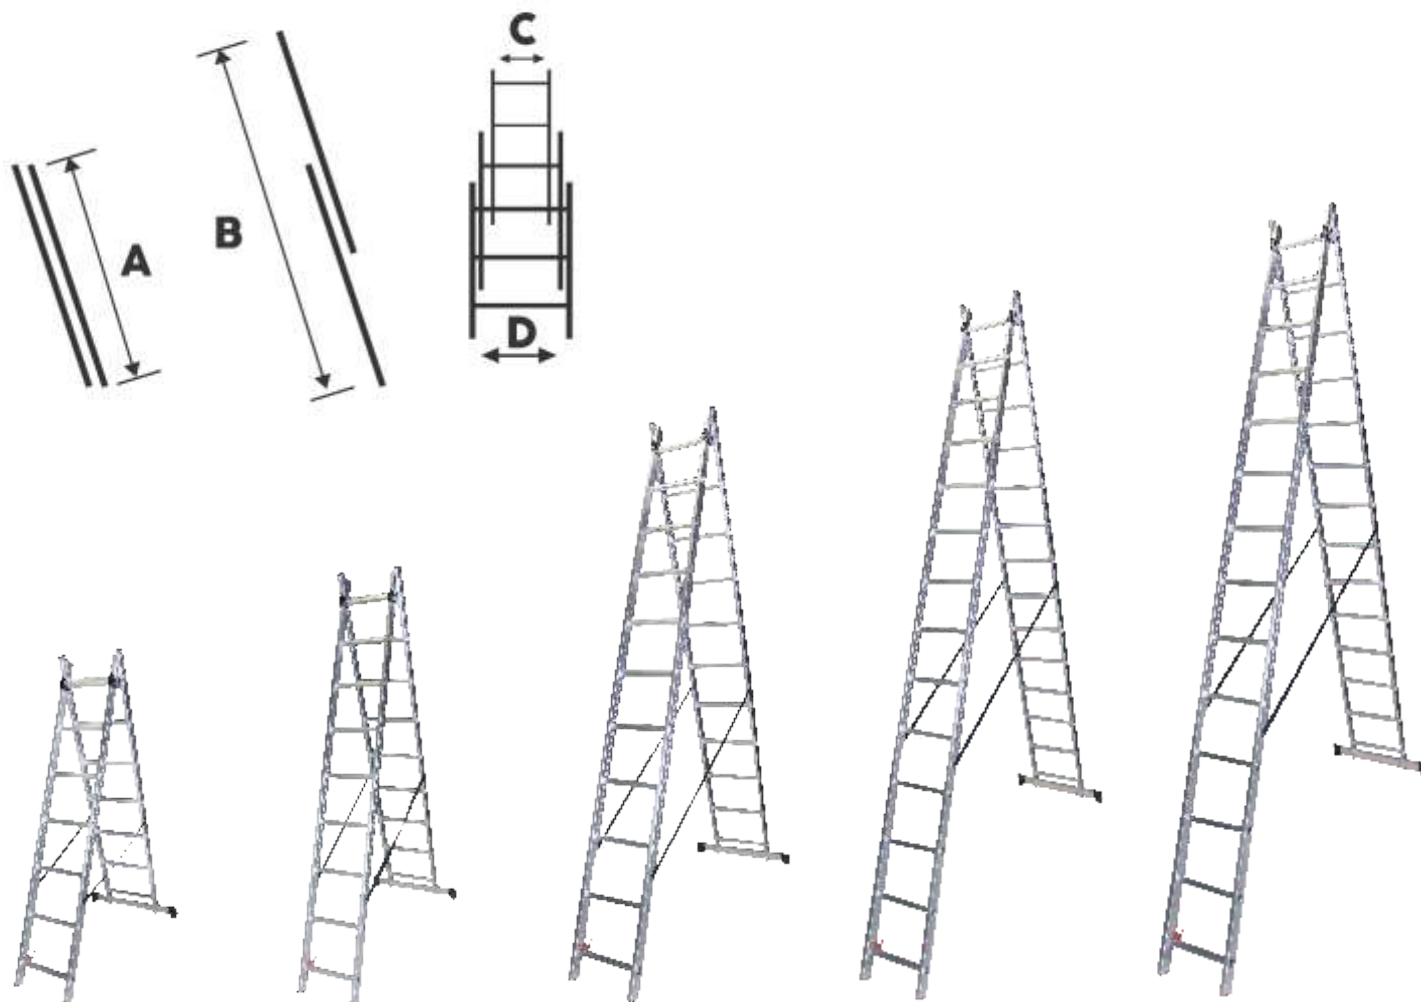

# Scara dubla aluminiu

Scari pliabile pentru utilizare profesionala  
Se poate utiliza ca scara dubla, simpla si extinsa  
In conformitate cu directiva EN131 ce suporta o greutate a utilizatorului de pana la 150 kg.

<b>Scara aluminiu</b>	<b>STR207</b>	<b>STR209</b>	<b>STR211</b>	<b>STR214</b>	<b>STR217</b>
Numar trepte	2x7	2x9	2x11	2x14	2x17
A - Inaltime scara dubla	186 cm	240 cm	300 cm	386 cm	467 cm
B - Inaltime max.	315 cm	425 cm	530 cm	680 cm	830 cm
C - Latime segment 1	35 cm	35 cm	35 cm	35 cm	35 cm
D - Latime segment 2	42 cm	42 cm	42 cm	42 cm	42 cm
Greutate max. operare	150 kg	150 kg	150 kg	150 kg	150 kg
Greutate scara	6,5 kg	7,9 kg	9,8 kg	11,6 kg	13,6 kg
Dimensiuni ambalata LxIxh (cm)	200x42x11	247x42x11	295x42x11	381x42x11	472x42x11