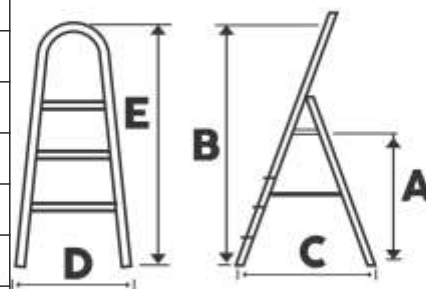

Scara otel pentru interior

Ideala pentru utilizarea in casa
Treppe mari acoperite cu cauciuc pentru un confort marit
si aderenta superioara
In conformitate cu directiva EN131 ce suporta o
greutate a utilizatorului de pana la 150 kg.

| Scara otel | STR0202 | STR0203 | STR0204 | STR0206 |
|---------------------------------|----------|-----------|-----------|-----------|
| Numar trepte | 2 | 3 | 4 | 6 |
| A - Inaltime treapta superioara | 47 cm | 71 cm | 95 cm | 145 cm |
| B - Inaltime scara | 71 cm | 103 cm | 120 cm | 168 cm |
| C - Ampatament scara | 48 cm | 66 cm | 82 cm | 117 cm |
| D - Latime scara | 48 cm | 48 cm | 48 cm | 48 cm |
| E - Inaltime maner | 80 cm | 125 cm | 129 cm | 177 cm |
| Greutate max. operare | 150 kg | 150 kg | 150 kg | 150 kg |
| Greutate scara | 4,4 kg | 5,8 kg | 7,8 kg | 10,5 kg |
| Dimensiuni ambalata LxIxh (cm) | 82x30x48 | 127x30x48 | 132x30x48 | 180x30x48 |