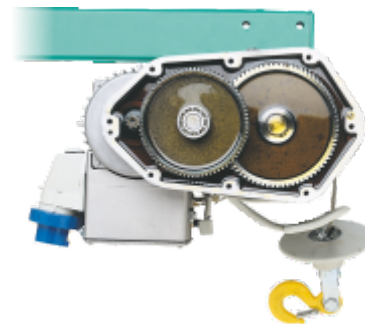

AIRONE 300N

Brevet IMER

Electropalan Imer	AIRONE 300N
Sarcina max.	300 kg
Viteza de ridicare	19 m/min.
Inaltime max.	30 m
Diametru cablu	5 mm
Lungime cablu	31 m
Voltaj motor	230V
Frecventa motor	50 Hz
Putere motor	1.1 kW
Rotatii motor	1320 rpm
Amperaj	10 A
Greutate	55 kg
Zgomot la operator	72 dB
Dimensiuni L/I/h (mm)	820 / 350 / 550

Reductor in baie de ulei
Ofera o viata indelungata,
functionare cu o silentiozitate
marita, asigura o coborare
a materialelor constanta

Limitator de siguranta ce
previne balansarea laterala
si opritor pentru limita
superioara

Dispozitiv de siguranta ce
previne rotatiile necontrolate
ce pot aparea in timpul functionarii

Bobina ce are cablul
infasurat de 2 ori pentru
o siguranta marita

Distribuitor local

AIRONE 300N

Echipare de serie:

- Limita superioara de siguranta
- Comanda cu 3 butoane (1 metru lungime)
- Izolatie IP67
- Motor cu dispozitiv magnetic pentru frana

Mod ambalare si transport

Accesorii optionale:

Suport pentru ridicare schele clasice