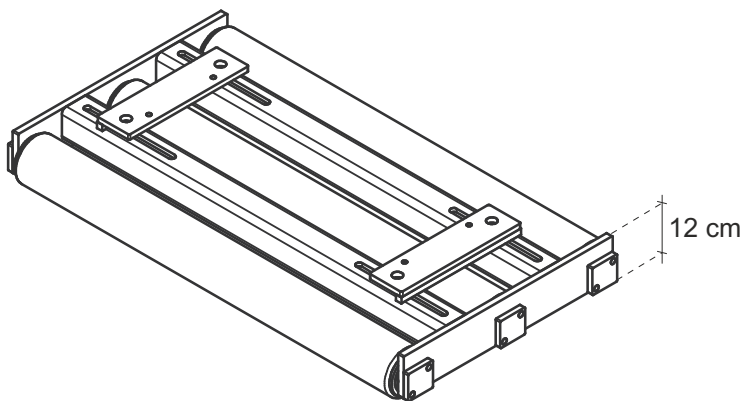

Role pentru compactare pavele

batmatic

Echipamente
fabricate in Italia

BATROLLER

Simple, inovator, usor de manevrat

Batroller este accesoriu inteligent, proiectat de Batmatic pentru montarea pavelelor, blocuri de beton si piatra naturala, asigurand o compactare profesionala la cel mai inalt nivel.

Noul accesoriu este compatibil cu orice placa compactoare unidirectionala sau reversibila ce are forta de impact cuprinsa intre 16-30 kN.

Datorita latimii rolei si vitezei de deplasare, timpul de lucru este redus la 60%. Materialul inovator al rolelor previne ruperea sau deteriorarea celor mai delicate materiale, precum si miscarea/deplasarea acestora.

Rola compactoare pentru pavele	BATROLLER
Latimea totala (mm)	900 mm
Latimea rolei (mm)	810 mm
Inaltime (mm)	120 mm
Lungimea totala (mm)	500 mm
Greutate	70 kg

Distribuitor local

BATROLLER

Batroller se prinde rapid prin 4 cleme speciale si este gata de lucru.