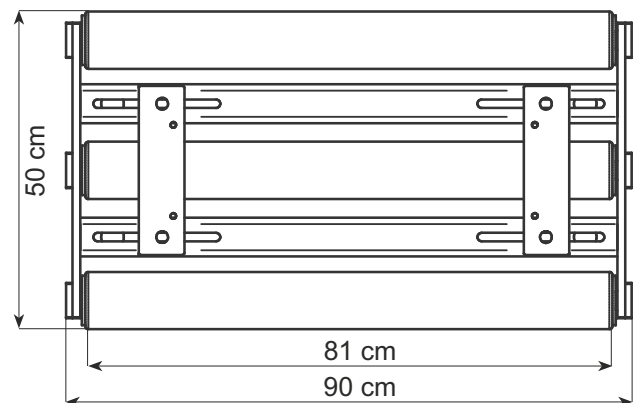

Role pentru compactare pavele

batmatic

Echipamente
fabricate in Italia

BATROLLER

Simple, inovator, usor de manevrat

Batroller este accesoriu inteligent, proiectat de Batmatic pentru montarea pavelelor, blocuri de beton si piatra naturala, asigurand o compactare profesionala la cel mai inalt nivel.

Noul accesoriu este compatibil cu orice placa compactoare unidirectionala sau reversibila ce are forta de impact cuprinsa intre 16-30 kN.

Datorita latimii rolei si vitezei de deplasare, timpul de lucru este redus la 60%. Materialul inovator al rolelor previne ruperea sau deteriorarea celor mai delicate materiale, precum si miscarea/deplasarea acestora.

Rola compactoare pentru pavele	BATROLLER
Latimea totala (mm)	900 mm
Latimea rolei (mm)	810 mm
Inaltime (mm)	120 mm
Lungimea totala (mm)	500 mm
Greutate	70 kg

Distribuitor local

BATROLLER

Batroller se prinde rapid prin 4 cleme speciale si este gata de lucru.