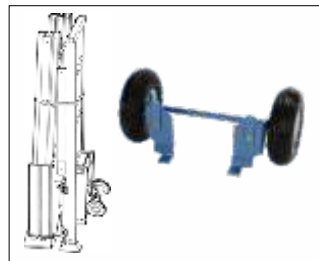

Tronson pentru bena cu
basculare
Cod: GEDA02855

Roti deplasare baza
Cod: GEDA02886