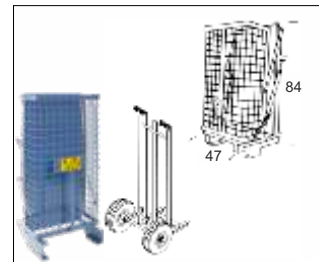

Bena + tronson pentru basculare  
Cod: GEDA02818

Platforma panouri solare  
Cod: GEDA02908

Bena VARIO  
cu usi batante 3 lateri  
Cod: GEDA02895

Bena RIGID cu usi batante  
3 lateri  
Cod: GEDA02253

Bena tip cos pentru tigla  
(include carut)  
Cod: GEDA02860