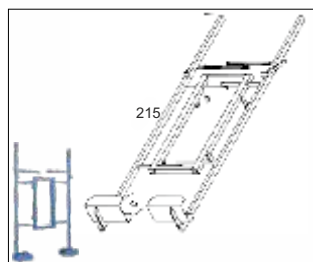

Bena RIGID cu usi batante
3 lateri
Cod: GEDA02253

Dispozitiv pentru transport placi
cu latime variabila 0,5-1,6 m
Cod: GEDA02831