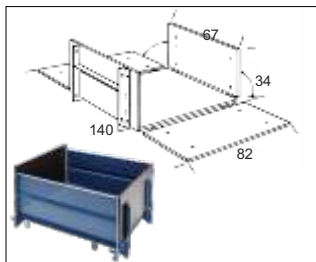

Bena cu basculare
Cod: GEDA02856

Bena VARIO
cu usi batante 3 lateri
Cod: GEDA02895