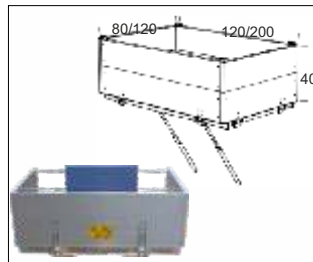

Bena + tronson pentru basculare
Cod: GEDA02818

Bena RIGID cu usi batante
3 lateri
Cod: GEDA02253