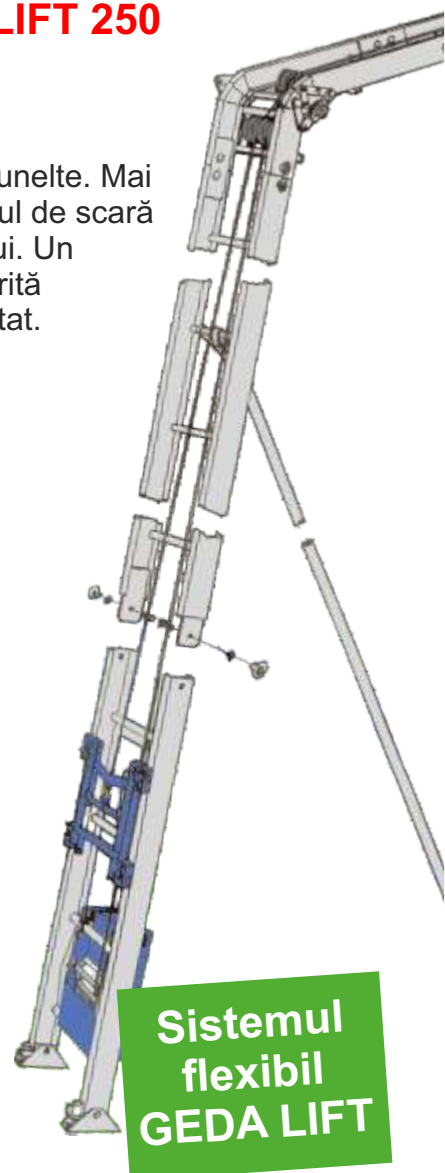

**200 STANDARD**

**250 COMFORT**

**FIXLIFT 250**

- **Fiabilitate si rapiditate**
- **Fabricate din aluminiu**
- **Inaltime max. 19 m**
- **Elevatoarele GEDA sunt utile pentru orice lucrare – interior si exterior**

### Îndeplinirea diferitelor sarcini cu elevatoarele înclinate de la GEDA

Elevatoarele GEDA sunt utile pentru orice lucrare – interior și exterior. Elevatoarele pot fi folosite pentru a transporta diferite tipuri de materiale la nivelurile superioare ale cladirilor. Acestea permit o înălțime maximă de 19 m și viteze de ridicare între 19 m/min și 38 m/min. Pentru mutarea mobilierului, construcțiilor interioare, renovarea fațadelor sau restructurarea acoperișurilor plate, ascensoarele înclinate oferă asistența perfectă. Datorită capătului mobil, mărfurile transportate pot fi descărcate cu ușurință de pe platformă.

## GEDA LIFT 200 STANDARD | 250 COMFORT | FIXLIFT 250

### Asamblare ușoară și rapidă

Cu ajutorul șuruburilor masive, elementele scării sunt asamblate pe sol - fără unelte. Mai întâi șinele pentru elevator sunt împinse pe profilul scării. De îndată ce sistemul de scară este montat pe schelă sau pe fațadă, elevatorul este așezat deasupra profilului. Un suport de sub scară asigură greutatea liftului și a mărfurilor de transport. Datorită diferitelor dispozitive de manipulare a încărcăturii, fiecare material poate fi mutat.