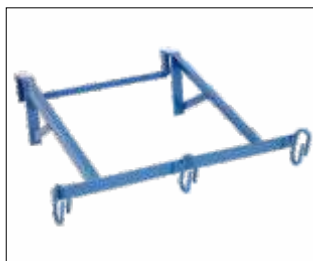

Bena open  
Cod: GEDA02884

Dispozitiv pentru transport placi  
cu latime variabila 0,5-1,6 m  
Cod: GEDA02831

Tronson pentru bena cu  
basculare  
Cod: GEDA02855

Capac frontal pentru bena  
standard  
Cod: GEDA02862

Suport pentru galeți (se fixeaza  
pe bena standard)  
Cod: GEDA02817

Roti deplasare baza  
Cod: GEDA02886

Suport asezare elevator pe  
acoperis (ajustabil 37-60 cm)  
Cod: GEDA02826

Suport pentru tronson culisare  
Cod: GEDA02812