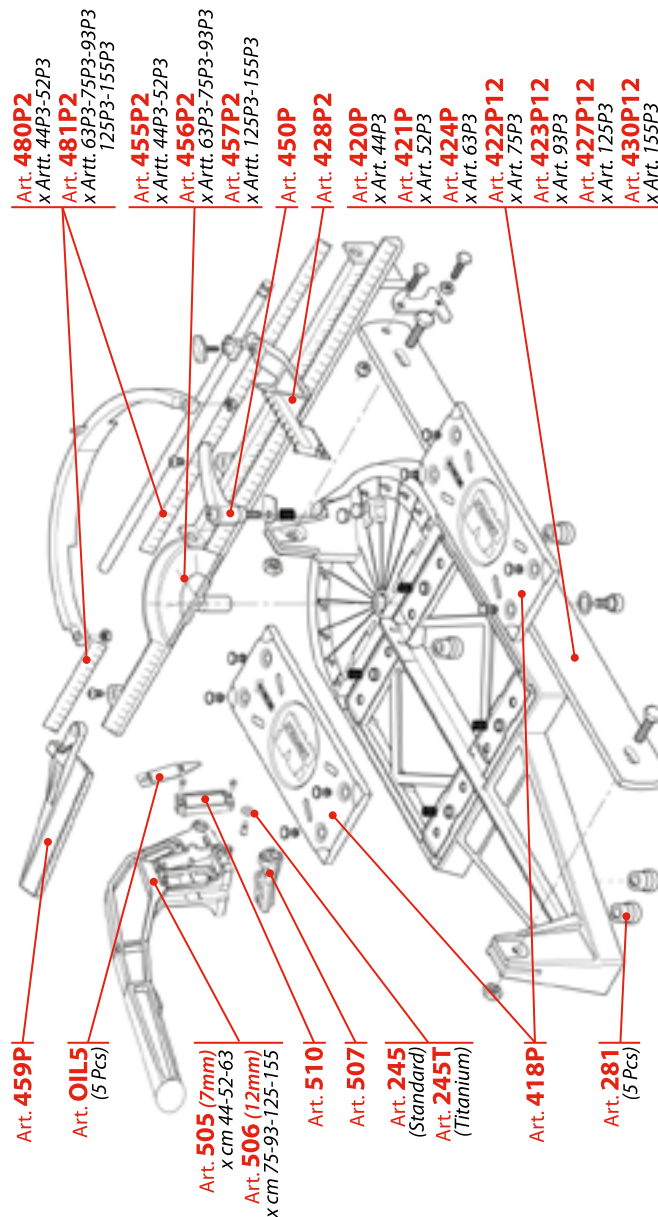

MASTERPIUMA 3

★ ★ ★ ★ ★
MASINA PROFESIONALA PENTRU TAIAT GRESIE, FAIANTA

ART.	 cm (inch)	 cm (inch)	 cm (inch)	 cm (inch)	 kg
44P3	44 (17")	31 x 31 (12"x12")	0 ÷ 2,2 (0 ÷ 7/8)	76x33x22 (30"x13"x8,5")	7,7
52P3	52 (20")	37 x 37 (14"x14")	0 ÷ 2,2 (0 ÷ 7/8)	84x33x22 (33"x13"x8,5")	8,2
63P3	63 (24,5")	44 x 44 (17"x17")	0 ÷ 2,2 (0 ÷ 7/8)	94x37x22 (37"x14"x8,5")	9,5
75P3	75 (29")	53 x 53 (21"x21")	0 ÷ 2,2 (0 ÷ 7/8)	109x37x22 (43"x14"x8,5")	11,8
93P3	93 (36")	66 x 66 (26"x26")	0 ÷ 2,2 (0 ÷ 7/8)	125x37x22 (49"x14"x8,5")	13,0
125P3	125 (49")	88 x 88 (34,5"x34,5")	0 ÷ 2,2 (0 ÷ 7/8)	164x40x24 (64,5"x16"x9,5")	24,0
155P3	155 (61")	109 x 109 (43"x43")	0 ÷ 2,2 (0 ÷ 7/8)	201x40x24 (79"x16"x9,5")	33,0