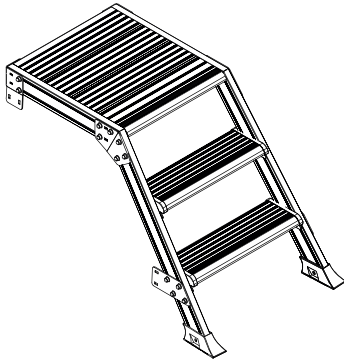

Ghid asamblare

**EP4 - Platforma mobila
profesionala din aluminiu**

Utilizare industriala

x 1

x 1

x 1

x 1

x 2

x 2

x 68

M 8x15

x 60

x 12

M 8x45

x 12

x 80