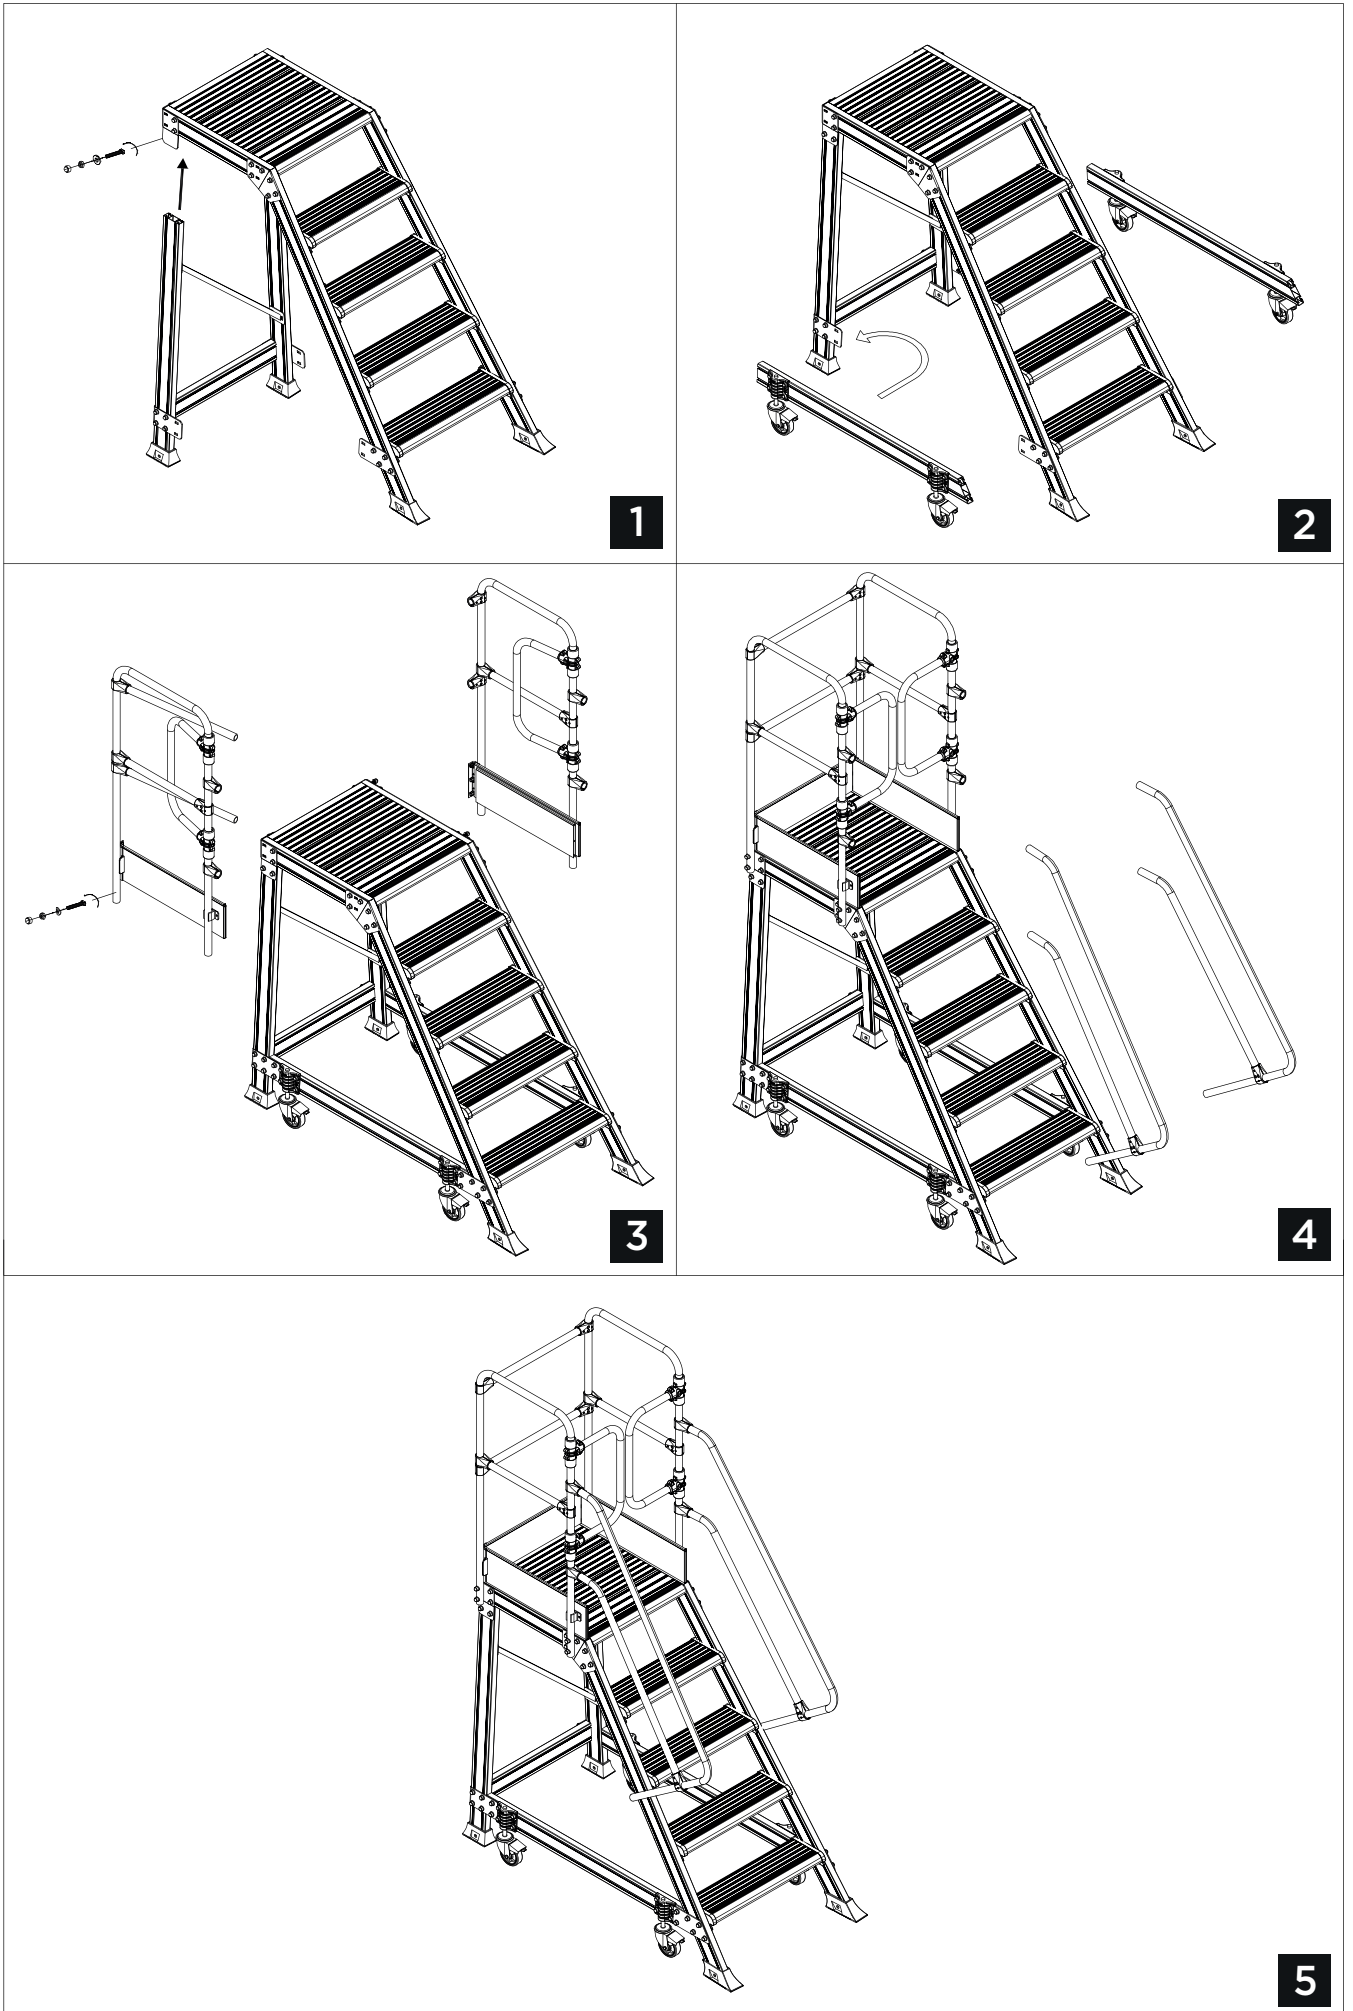

Ghid asamblare

**EP4 - Platforma mobila
profesionala din aluminiu**

Utilizare industriala

x 1

x 1

x 1

x 1

x 2

x 2

x 68

M 8x15

x 60

x 12

M 8x45

x 12

x 80

M 8x8

x 80

		A (cm.)	B (cm.)	C (cm.)	D (cm.)	(kg.)	(WxLxH-cm.)
EP4	4+1	125	305	80	155	57,0	91x157x236

EP2

EP3

EP4

EP5

EP6