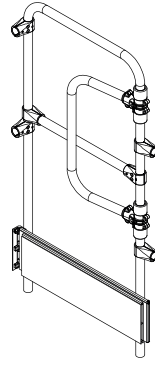

Ghid asamblare

**EP4 - Platforma mobila
profesionala din aluminiu**

Utilizare industriala

x 1

x 1

x 1

x 1

x 2

x 2

x 68

M 8x15

x 60

x 12

M 8x45

x 12

x 80

M 8x8

x 80

		A (cm.)	B (cm.)	C (cm.)	D (cm.)	(kg.)	(WxLxH-cm.)
EP4	4+1	125	305	80	155	57,0	91x157x236

EP2

EP3

EP4

EP5

EP6