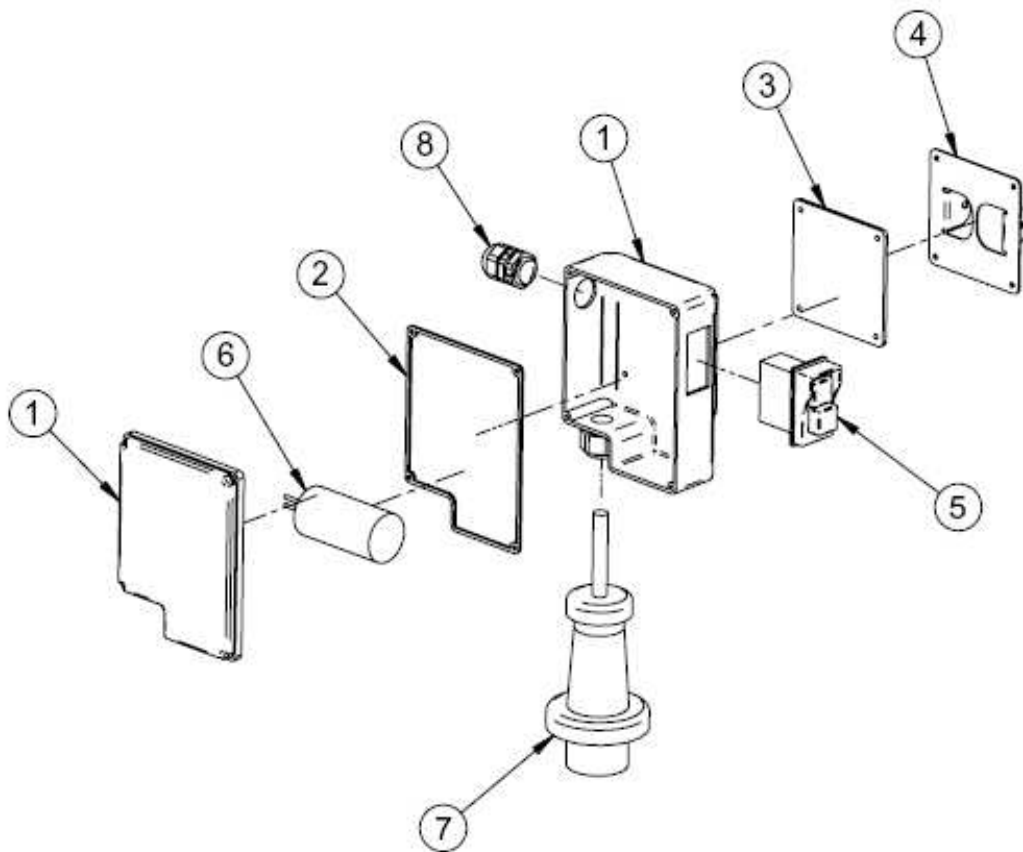

Part List: S 140 EL E6

Item	Codice	Qty	Descrizione
1	3209825	2	CASSETTA ELETTR.4F FMA 80 S 140 FOR -
2	3209826	1	GUARNIZIONE CASS.ELET.4F FMA80 S140 -
3	3209818	1	GUARNIZIONE QUADRO ELETTRICO S140 -
4	3209623	1	PIASTRA QUADRO ELETTRICO S 140 -
5	3209216	1	INTERRUT.TRIPUS TIPO555.109 V230/50 -
6	3213764	1	CONDENSATORE MF16 V450 36X93 -
7	3203504	1	SPINA VOLANTE 2P+T IP67 16A 200-250V -
8	3209692	1	PRESSACAVO SKINTOP PG13.5+DADO BLOC -