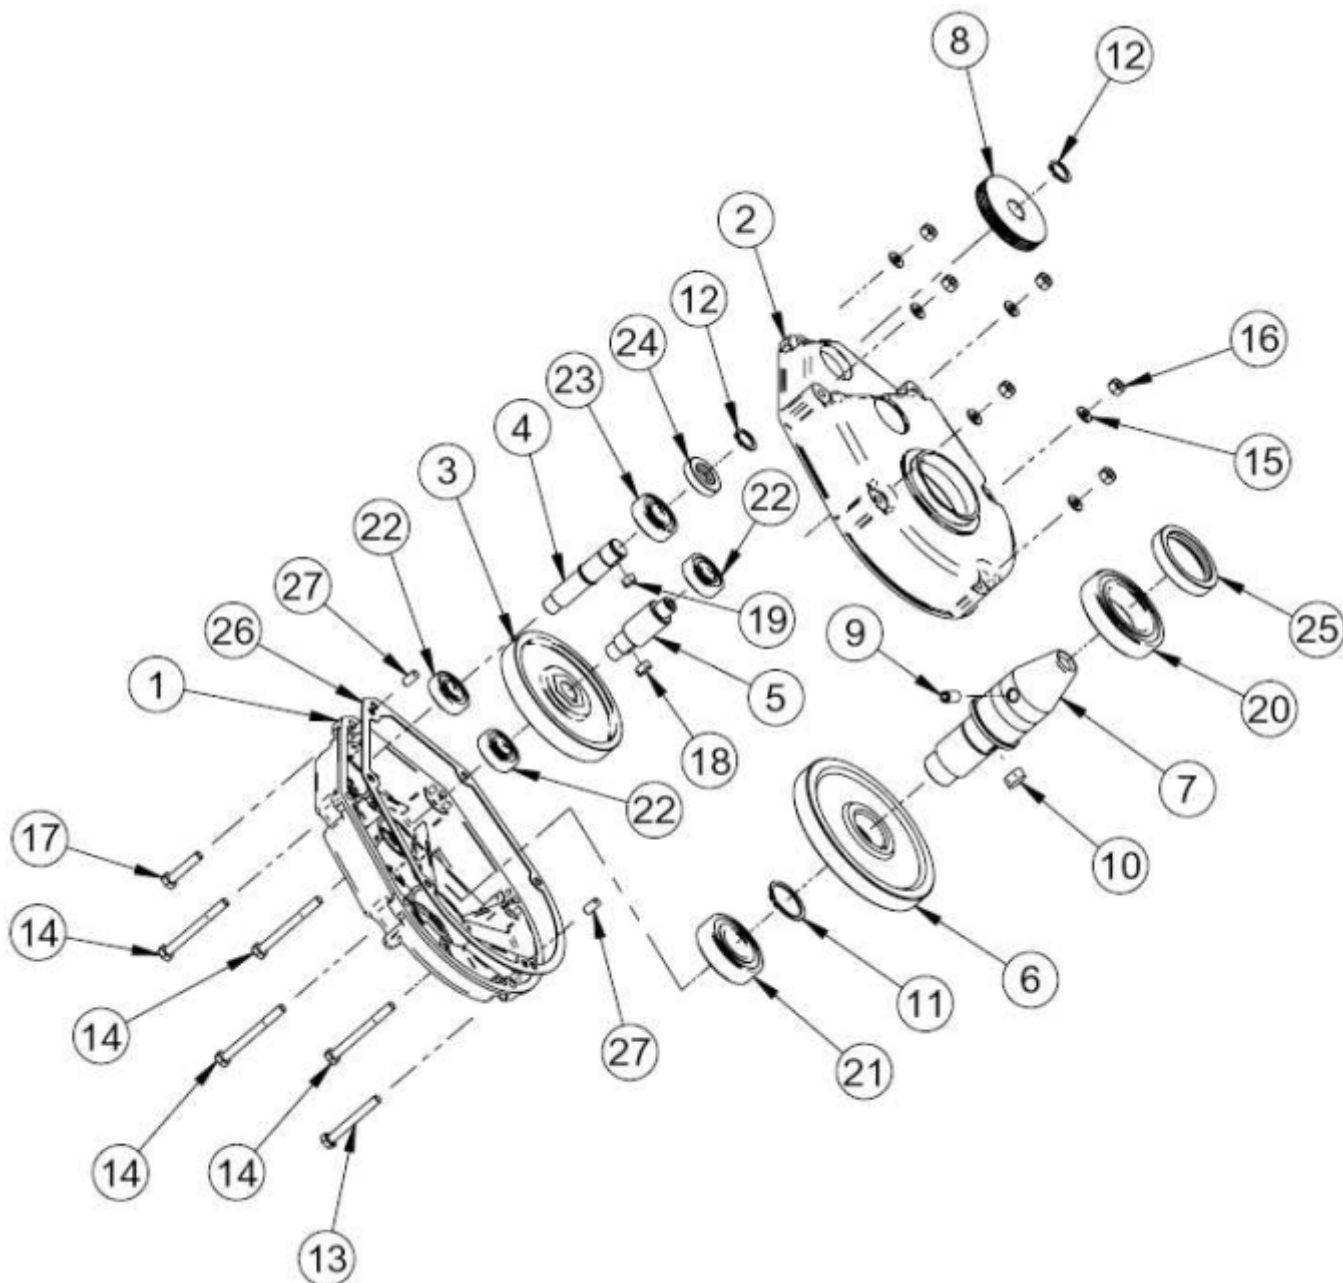

Part List: S 140 EL E4

Item	Codice	Qty	Descrizione
1	3209529	1	PRESSOF.CARCASSA RIDUT.S 140 -
2	3209528	1	PRESSOF.FLANGIA RIDUT.S 140 -
3	3213904	1	STAMP.INGR.Z79 M1.25 PLAST. -
4	3209046	1	ALBERINO Z.9 M 1.25 BET.140 -
5	2202823	1	PIGNONE Z.9 ETA-BETA C71 -
6	2202492	1	INGRANAGGIO Z68 ETA-BETA C71 -
7	2201157	1	ALBERO CENTRALE ETA-BETA -
8	3209044	1	PULEGIA D.60 POLY-V ZINC. S140 -
9	2228360	1	SPINA ELAST.A SPIRAL.8X16 -
10	2229500	1	LINGUETTA 8X7X15 -
11	2227240	1	ANELLO ARRESTO 7435 F/30 -