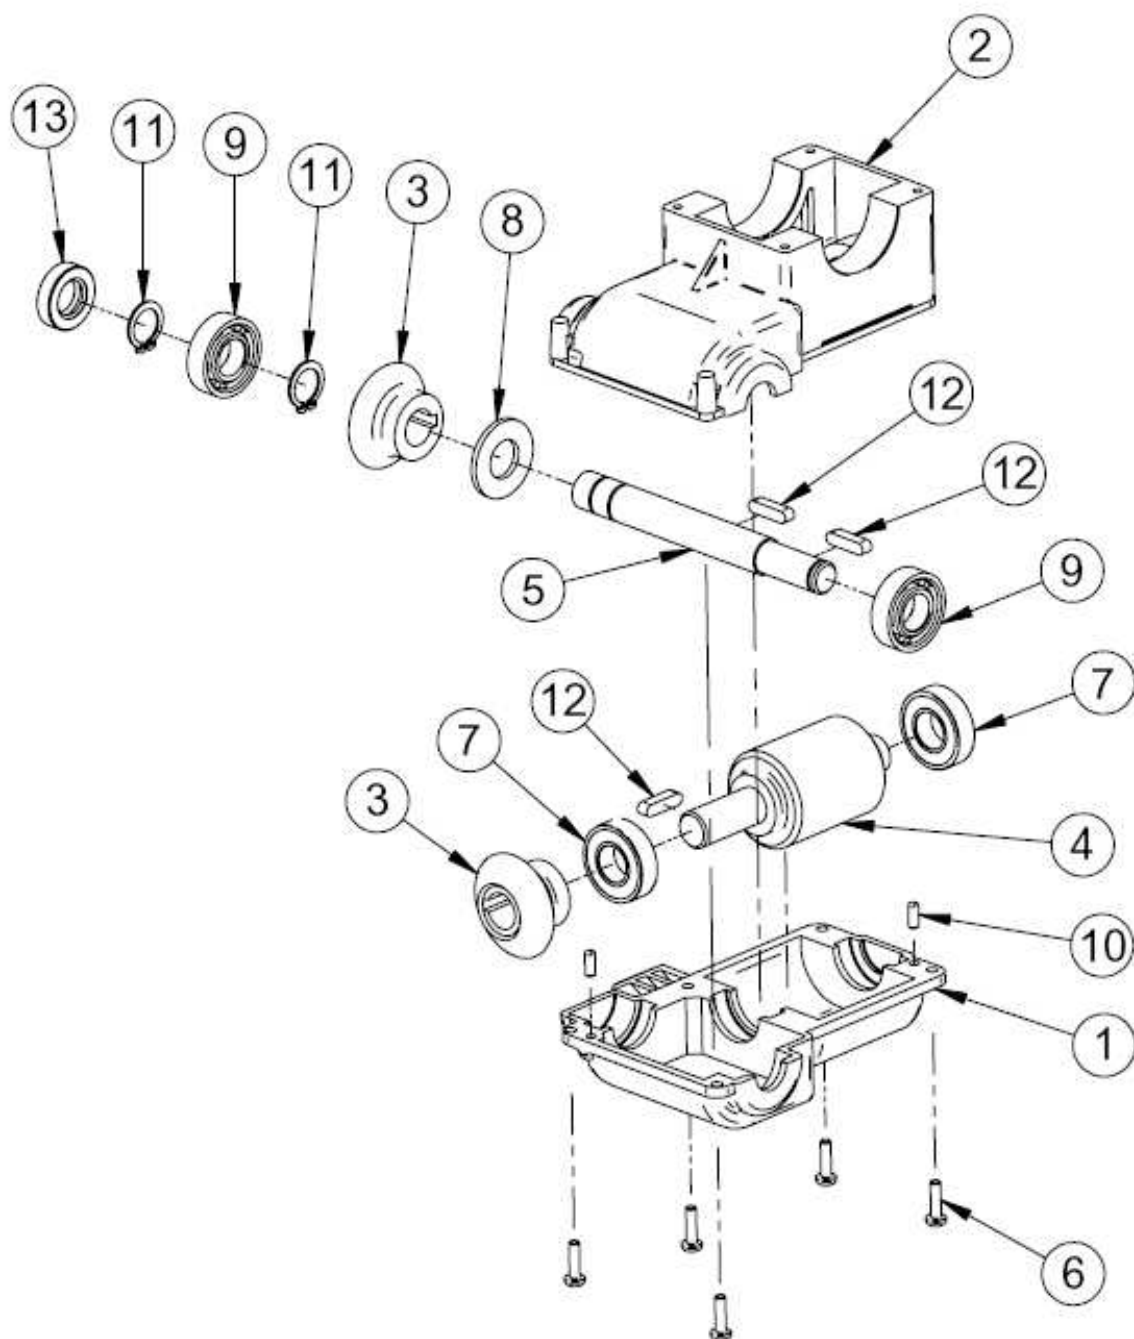

Part List: S 140 EL E5

Item	Codice	Qty	Descrizione
1	3209622	1	CARTER INFERIORE RIBALTAMENTO S140 -
2	3209621	1	CARTER RIBALTAMENTO S140 -
3	3209789	2	RUOTA CONICA Z20 NYLON S140 -
4	3209787	1	ALBERO CON VITE SENZA FINE S140 -
5	3209784	1	ALBERO RINVIO RIBALT. S140 -
6	2222461	1	VITE TRILOB.TC PH M4X15 N -
7	2204100	2	CIASCINETTO 6002 2RS -