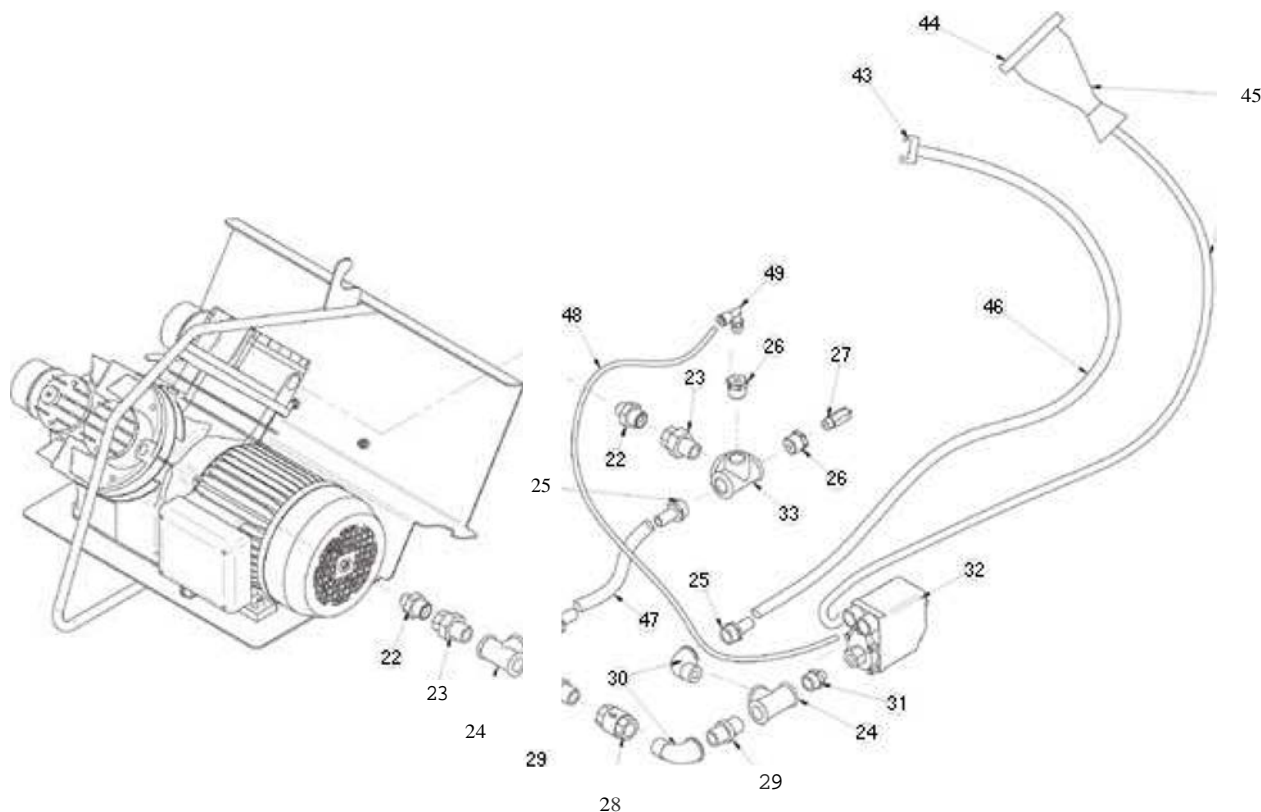

Part List: SAMALL 50 230V

Item	Codice	Qty	PreTZ.O (Euro)	Descrizione
1	3223730	2		GHIERA FLANGIATA 1/2"OTTONE GIALLO -
2	3223958	2		TRONCHETTO FIL.M.1/2" OTTONE L.70mm-
3	3224168	2		GOMITO 90°1/2" F.F. OTTONE -
4	3224351	2		GOMITO 90° 1/2" M.F. CONICO GHISA Z-
5	3224350	1		RACC.T.FFF 1/2"GHISA Z -
6	3223609	1		RIDUZIONE M.1/2"F.1/4" OTTONE -
7	3224359	2		RACC.ARIA DIRIT.INN .RAPID.1/4"M. -
8	3224968	1		RACC.ARIA "T" STANDARD 1/4"F.F.F. -
9	1220118	1		ROSETTA RAME 1/4"-
10	3224967	1		TAPPO 1/4"M.CILINDROTTONE CROMATO -
11	3223630	1		PRESSOSTATO GP600 1/4" CIL.1-5 BAR -
12	3224203	1		ATTACCO RAPIDO MASCHIO 1/2"OTTONE -
13	3225861	1		PROTEZIONE INVERTER SMALL 50 -
14	3224226	1		Contattare servili.o vendita ricambi
1	11717A1	1		TTT... RTT... ATT.../C.

Part List: SMALL 50 230V DA S/N 3002964

Item	Codice	Qty	PreZi.O (Euro)	Descrizione
22	3224928	2		NIPLES RIDOTIO 1/2"-3/8" GHISA Z -
23	3223618	2		BOCCHETIONE M.F 1/2" SEDE CONICA -
24	3224350	2		RACC.T.FFF 1/2" GHISA Z -
25	3223613	2		PORTAGOMMA M. 1/2" X 13 OTIONE -
26	3223609	2		RIDUZIONE M. 1/2" F. 1/4" OTIONE -
27	3224593	1		VALVOLA DI SICUREZZA M 1/4" TIPO A5 -
28	3224360	1		VALVOLA DI RITENUTA 1/2" F. EUROPA -
29	3224362	2		NIPLES 1/2" CONICO GHISA Z -
30	3224351	1		GOMITO 90° 1/2" M.F. CONICO GHISA Z -
31	3224607	1		NIPLES RIDOTIO 1/2"-1/4" OTIONE -
32	3224885	1		PRESSOSTATO MIGNON VRP 1/4" TAR -
33	3227964	1		DISTRIBUZIONE A "T" 1/2" GHISA Z -
43	3223615	1		ATIAC.RAP.CON PORTAGOM.D.13 OTTONE -
44	3203504	1		SPINA VOLANTE 2P+T IP67 16A 200-250V -
45	3228046	1		Contattare senzizio vendita ricambi
46	3224608	2		TUBO AIR-WATER IOBAR 13X20 -
48	3226816	1		TUBO RILSAN 6/4 BIANCO -
49	3223884	1		RACC.ARIA 90° GIREV.INN.RAP.1/4" M. T.6/4 -