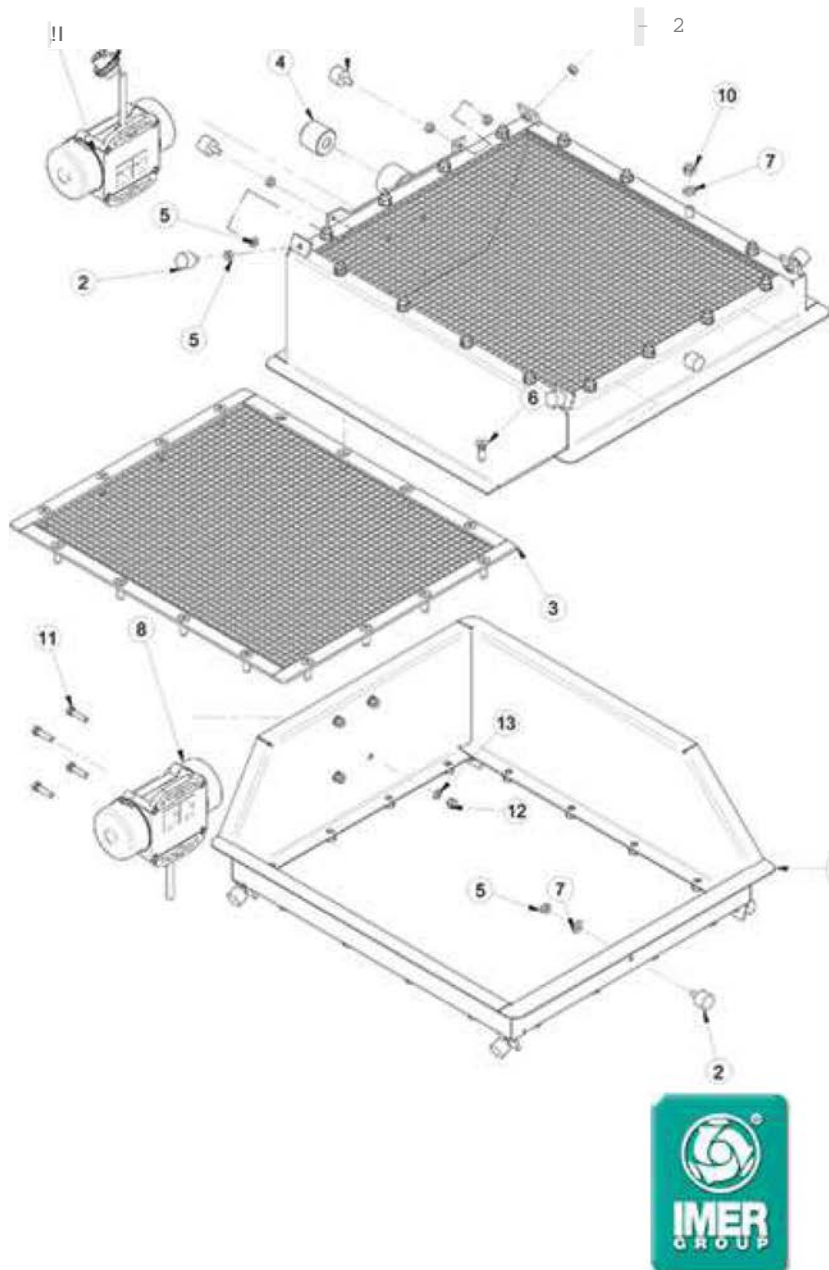

Part List: SAMALL 50 230V

Item	Codice	Qty	Prezzo (Euro)	Descrizione
1	3224226	1		Contattare servizio venditaricambi
2	3229671	1		QUADRO ELETIRICO COMPL. SMALU20V R2 -

3	3224228	1		RETE TRAMOGGIA SMALL 50-
4	3227560	1		M01DRIDUT.SMALL 50 230 V N -
5	3224225	1		TRAMOGGIA SMALL50-
6	3224234	1		MANIGLIONE SMALL50 -
7	3224227	1		TUBO USCITA MATERIALE SMALL50 INOX -
8	3223721	1		ATIACCO A CAMME DN27 M-1" GF -
9	1107030	1		Contattare servizio vendita ricambi
10	3224955	2		ESTRATTORE CONIMORSE 25X7L=130-
11	1107031	1		Contattare servizio vendita ricambi
12	3227791	2		Contattare servizio vendita ricambi
13	2222060	2		VITE TE 8.8 5739 8 X 20 Z-
14	2224140	1		ROSETIA 6593 DIAM.8X18 Z-
15	3224233	1		ASTA DI TRASMISSIONE SMALL50 -
16	3209809	2		RUOTE SEMIPN.200X50F26,5 MOZZO 58 -
17	2224719	1		ROSETIA D.25X50X4 6592 Z. -
18	2226700	1		COPIGLIA AMA 3,5/72 *113 -
19	3224232	1		BOCCOLA TRASM.MOTORE SMALL50 TEMPR. -
20	3224231	1		FLANGIA GUARNIZIONI SMALL50 -
21	3224230	1		GUARNIZIONE TENUTA SMALL50/IC30 -
22	3224237	1		ANELW PARAOLIO 55X40X 7-
23	3209356	1		GOLFARE MAS.MIO L=18 DIN 580 Z-
24	3225846	1		Contattare servizio vendita ricambi
25	2223570	1		DADO 5588 DIAM.8 Z-
26	2223806	4		DADO 5588 DIAM.16 ZINC. -
27	3224115	2		VOLANTINO 732-40M8X20-
28	3224505	1		INGRASSATORE TIPO B/6 A 45? 1/4"-
29	3226027	2		BOCCOLA CALAMITA +MAGNETE -
30	1222270	1		VITE TCEI 5931 10X 25 Z-
31	3224239	1		SENSORE MAGNETICO TESTA PIANA 1.5MT -
32	3224581	1		RONDELLA NYWVA DISEGNO SMALL50-
32	3224168	2		GOMITO 90?1/2"F.F. OTIONE -
34	3224203	1		ATIACCO RAPIDO MASCHIO 1/2"OTIONE -
35	3224439	1		COPERCHIO DI CHIUSURA SMALL50 -
36	3224569	1		Contattare servizio vendita ricambi
37	3223697	1		GUARNIZIONE ATIACCO RAPIDO (JEKA) -
38	3229782	1		ANELW OR GN090218 -