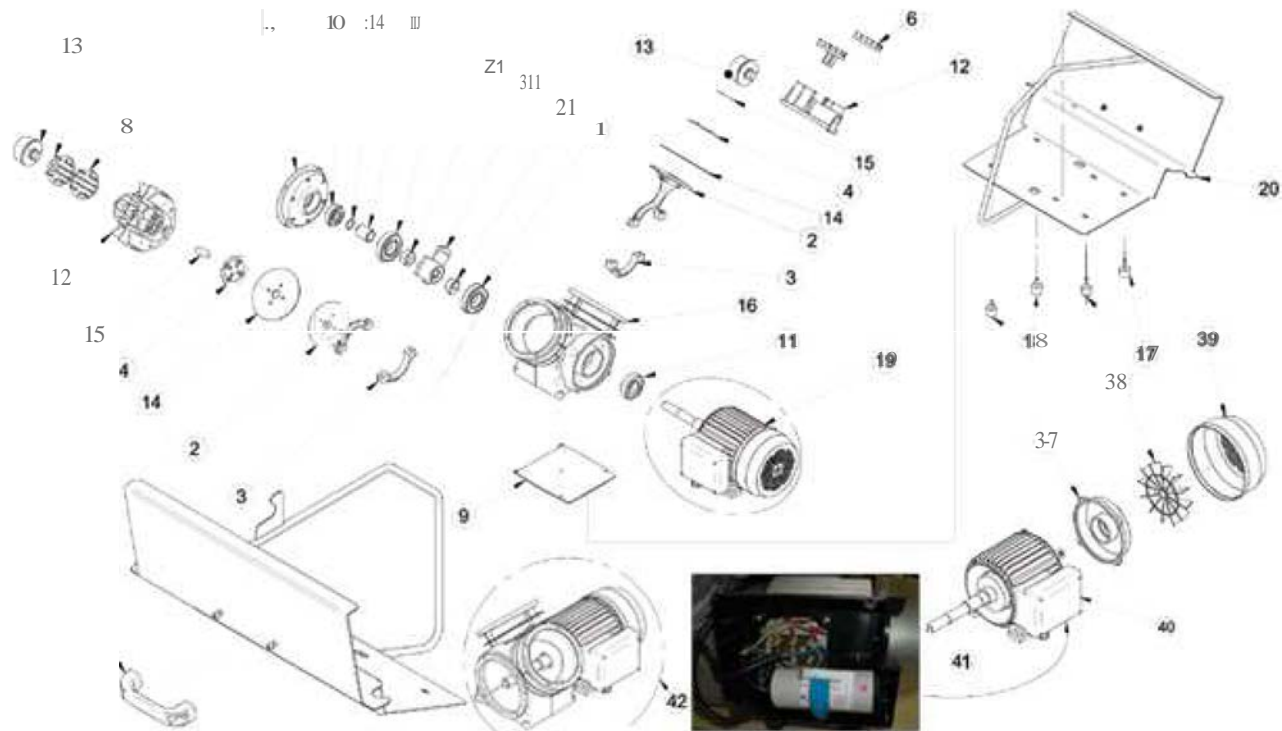

Part List: SAMALL 50 230V

Item	Codice	Qty	PreTZ.O (Euro)	Descrizione
1	3223730	2		GHIERA FLANGIATA 1/2"OTTONE GIALLO -
2	3223958	2		TRONCHETTO FIL.M.1/2" OTTONE L.70mm-
3	3224168	2		GOMITO 90°1/2" F.F. OTTONE -
4	3224351	2		GOMITO 90° 1/2" M.F. CONICO GHISA Z-
5	3224350	1		RACC.T.FFF 1/2"GHISA Z -
6	3223609	1		RIDUZIONE M.1/2"F.1/4" OTTONE -
7	3224359	2		RACC.ARIA DIRIT.INN .RAPID.1/4"M. -
8	3224968	1		RACC.ARIA "T" STANDARD 1/4"F.F.F. -
9	1220118	1		ROSETTA RAME 1/4"-
10	3224967	1		TAPPO 1/4"M.CILINDROTTONE CROMATO -
11	3223630	1		PRESSOSTATO GP600 1/4" CIL.1-5 BAR -
12	3224203	1		ATTACCO RAPIDO MASCHIO 1/2"OTTONE -
13	3225861	1		PROTEZIONE INVERTER SMALL 50 -
14	3224226	1		Contattare servili.o vendita ricambi
1	11717A1	1		TTT... RTT... ATT.../C.

Part List: SMALL 50 230V DA S/N 3002964

Item	Codice	Qty	PreZi.O (Euro)	Descrizione
22	3224928	2		NIPLES RIDOTIO 1/2"-3/8" GHISA Z -
23	3223618	2		BOCCHETIONE M.F 1/2" SEDE CONICA -
24	3224350	2		RACC.T.FFF 1/2" GHISA Z -
25	3223613	2		PORTAGOMMA M. 1/2" X 13 OTIONE -
26	3223609	2		RIDUZIONE M. 1/2" F. 1/4" OTIONE -
27	3224593	1		VALVOLA DI SICUREZZA M 1/4" TIPO A5 -
28	3224360	1		VALVOLA DI RITENUTA 1/2" F. EUROPA -
29	3224362	2		NIPLES 1/2" CONICO GHISA Z -
30	3224351	1		GOMITO 90° 1/2" M.F. CONICO GHISA Z -
31	3224607	1		NIPLES RIDOTIO 1/2"-1/4" OTIONE -
32	3224885	1		PRESSOSTATO MIGNON VRP 1/4" TAR -
33	3227964	1		DISTRIBUZIONE A "T" 1/2" GHISA Z -
43	3223615	1		ATIAC.RAP.CON PORTAGOM.D.13 OTTONE -
44	3203504	1		SPINA VOLANTE 2P+T IP67 16A 200-250V -
45	3228046	1		Contattare senzizio vendita ricambi
46	3224608	2		TUBO AIR-WATER IOBAR 13X20 -
48	3226816	1		TUBO RILSAN 6/4 BIANCO -
49	3223884	1		RACC.ARIA 90° GIREV.INN.RAP.1/4" M. T.6/4 -