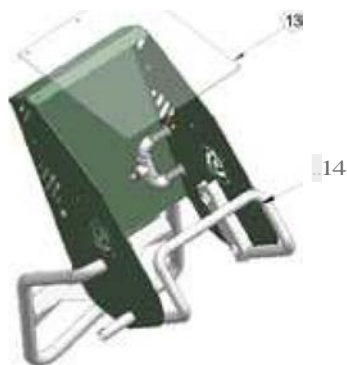

10

6

1

2

1

g

II

1,5

Part List: SAMALL 50 230V

Item	Codice	Qty	PreTZ.O (Euro)	Descrizione
1	3223730	2		GHIERA FLANGIATA 1/2"OTTONE GIALLO -
2	3223958	2		TRONCHETTO FIL.M.1/2" OTTONE L.70mm-
3	3224168	2		GOMITO 90°1/2" F.F. OTTONE -
4	3224351	2		GOMITO 90° 1/2" M.F. CONICO GHISA Z-
5	3224350	1		RACC.T.FFF 1/2"GHISA Z -
6	3223609	1		RIDUZIONE M.1/2"F.1/4" OTTONE -
7	3224359	2		RACC.ARIA DIRIT.INN .RAPID.1/4"M. -
8	3224968	1		RACC.ARIA "T" STANDARD 1/4"F.F.F. -
9	1220118	1		ROSETTA RAME 1/4"-
10	3224967	1		TAPPO 1/4"M.CILINDROTTONE CROMATO -
11	3223630	1		PRESSOSTATO GP600 1/4" CIL.1-5 BAR -
12	3224203	1		ATTACCO RAPIDO MASCHIO 1/2"OTTONE -
13	3225861	1		PROTEZIONE INVERTER SMALL 50 -
14	3224226	1		Contattare servili.o vendita ricambi
1	11717A1	1		TTT... RTT... ATT.../C.

Part List: SMALL 50 230V DA S/N 3002964

Item	Codice	Qty	Prezzo (Euro)	Descrizione
1	3224860	2		CUSCINETIO 6207 2RS1*FAG-SKF* -
2	3224529	2		BIELLA COMPRESSORE IMER 250 -
3	3224530	2		TESTA BIELLA COMPRESSORE IMER 250 -
4	3224531	2		FERMO MEMBRANA COMPRESSORE IMER 250 -
5	3224534	1		TAPPO SX COMPRESSORE IMER 250 -
6	3224533	2		TAPPO DX COMPRESSORE IMER 250 -
7	3224536	1		COPERCHIO COMPRESSORE IMER 250-
8	3224332	1		DISTANZIALE COMPRESSORE 250 -
9	3224537	1		PIASTRA COMPRESSORE IMER 250 -
10	3224859	1		CUSCINETIO 6304 2RSH*FAG-SKF-DDUG21 NIB* -
11	3224763	1		CUSCINETIO 6305 2RS 1 PRIMARIO -
12	3224532	2		TESTA COMPRESSORE IMER 250-
13	3224844	2		FILTRO ARIA D/21.02 CON ATTAC.1/2" -
14	3224539	1		MEMBRANA COMPRESSORE IMER 250-
15	3224548	2		LAMELLA COMPRESSORE IMER 250 -
16	3224538	1		SCATOLA COMPRESSORE IMER 250 -
17	3224954	1		ANTIVIBRANTE Cl.25/20 M6X23-
18	3224868	1		Contattare servizio vendita ricambi
19	3228228	1		STATORE MOT.COMP. IM250 230V/50HZ NEW -
20	3224868	1		Contattare servizio vendita ricambi