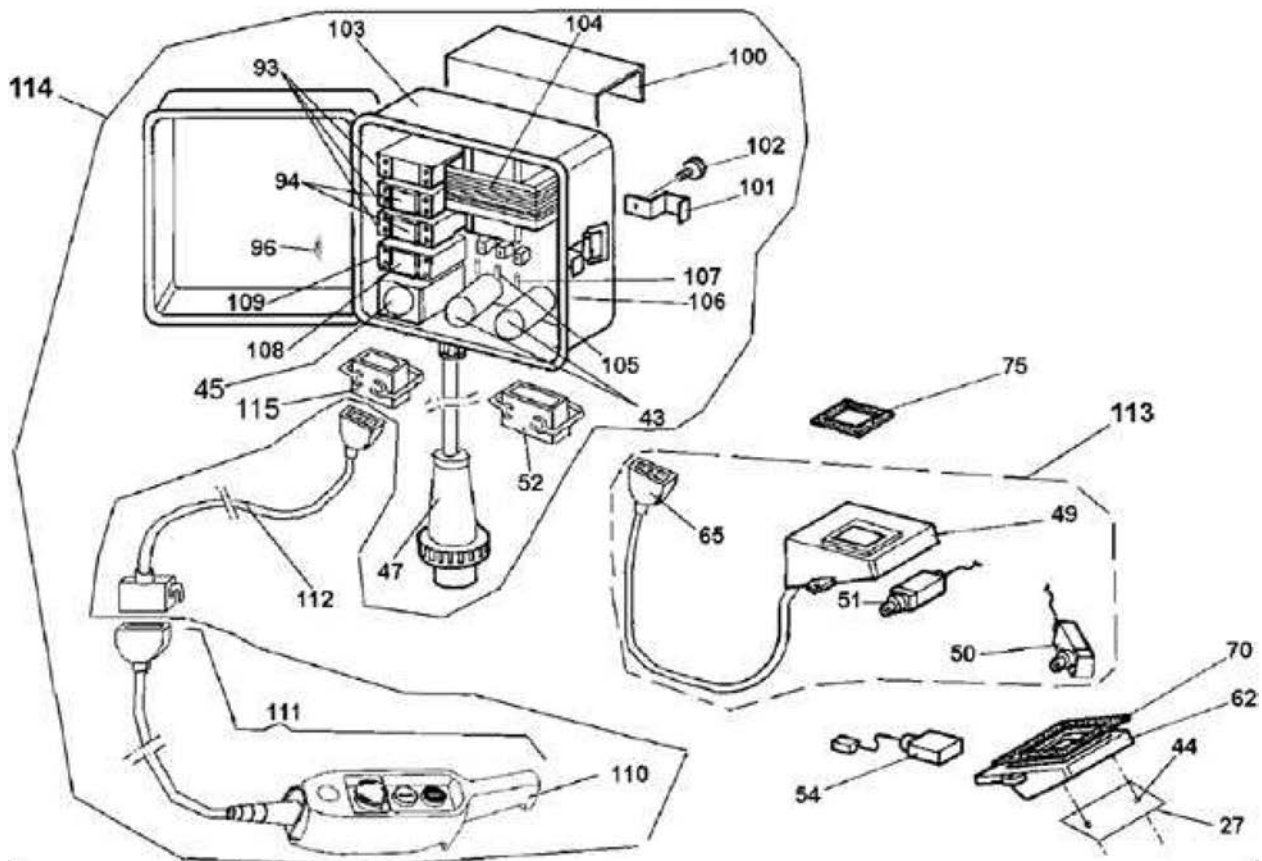

Part List: tr225v tav1 1

Item	Codice	Qty	Prezz.o (Euro)	Descrizione
27	3204188	1		Contattare servizio venditaricambi
43	2285306	1		CONDENSATORE MF 45 V450 65X90 -
44	2288791	1		RIVETTO A STRAP.ALL.3X5 -
45	3213407	1		TARGA COMPILATA TR 225 2V -
47	3203504	1		SPINA VOLANTE 2P+T IP67 16A 200-250V -
49	3213438	1		CASSETTA QUADRO TR225 2V -
50	2286340	1		MICROINT.A SOFFIETTO MV12 -
51	3200005	1		MICROINT.A ROTELLA FR617 PIZZATO -
52	3213460	1		CONNETTORE FEMM.16 POLI -
54	3213052	1		RADDRIZZATORE EMC V220VEL.FAST -
62	2275091	1		COPERCHIO CASS.CONDENSAT.-
65	3213461	1		CONNETTORE MASC.16 POLIILME -
70	2216326	1		GUARNIZIONE CAS.COND*GOM.NERA2 -
75	3203565	1		GUARNIZIONE MORSET.MEC 80-
93	3203086	1		CONTATTORE LOVATO BF9.10.24V -
94	3203088	1		CONTATTI AUX. G 480/20 -
96	3203090	1		RESISTENZA 10K 4W -
100	2263406	1		PIASTRA PORTA TELEC.TR225 -
110	3203090	1		RESISTENZA 10K 4W -
111	3203090	1		RESISTENZA 10K 4W -
112	3203090	1		RESISTENZA 10K 4W -
113	3203090	1		RESISTENZA 10K 4W -
114	3203090	1		RESISTENZA 10K 4W -