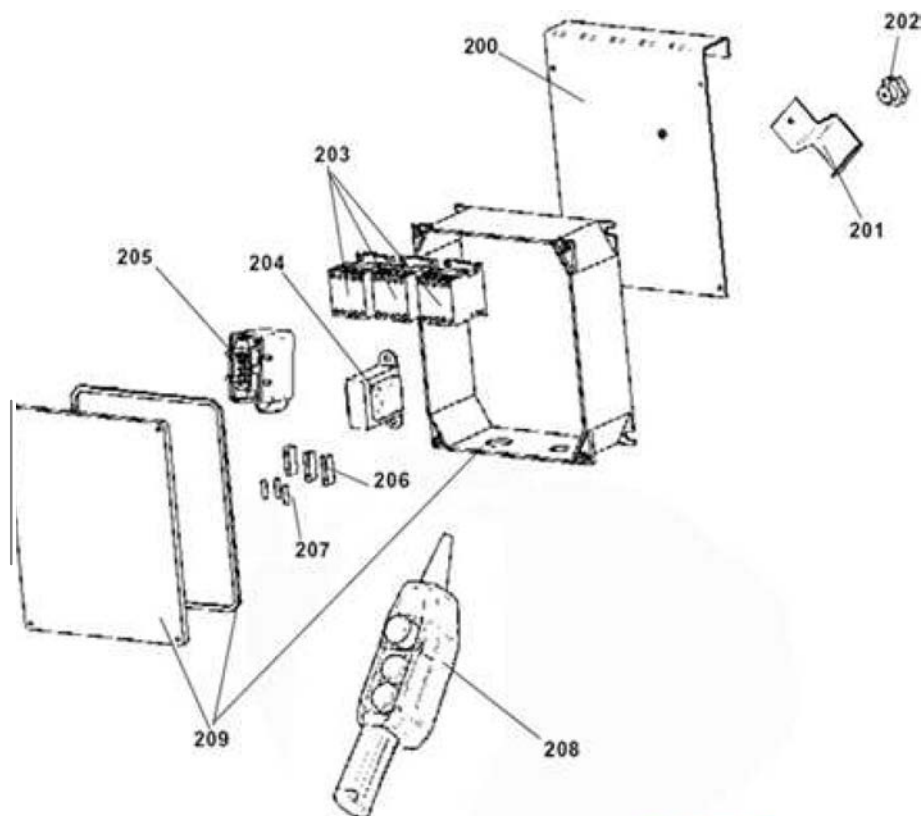

Part List: TR 225 N tav3

Item	Codice	Qty	Prezzo (Euro)	Descrizione
200	3226309	1		Contattare servizio vendita ricambi
201	2265244	1	36.33	STAFFA PORTA TELEC. TR225 -
202	2284869	1	5.76	POMELLO PVC FEMM. M. 5 -
203	3226318	1	43.05	MINICONTATT.LC1K09008B7 TELEM. 24V -
204	3203645	1	46	TRASFORMATORE 15VA 220-24 OMOL -
205	2284902	1	26.02	CONNETTORE MAS.IOPOLI HARTING -
206	3203597	1	7.99	MORSETTO CON P.FUSIBILE 5X20 -
207	3203596	1	1.04	FUSIBILE 5X20 1A -
208	3213002	1		Contattare servizio vendita ricambi
209	3226319	1	105.6	CASSETTA TELEC. FORATA TR225N -