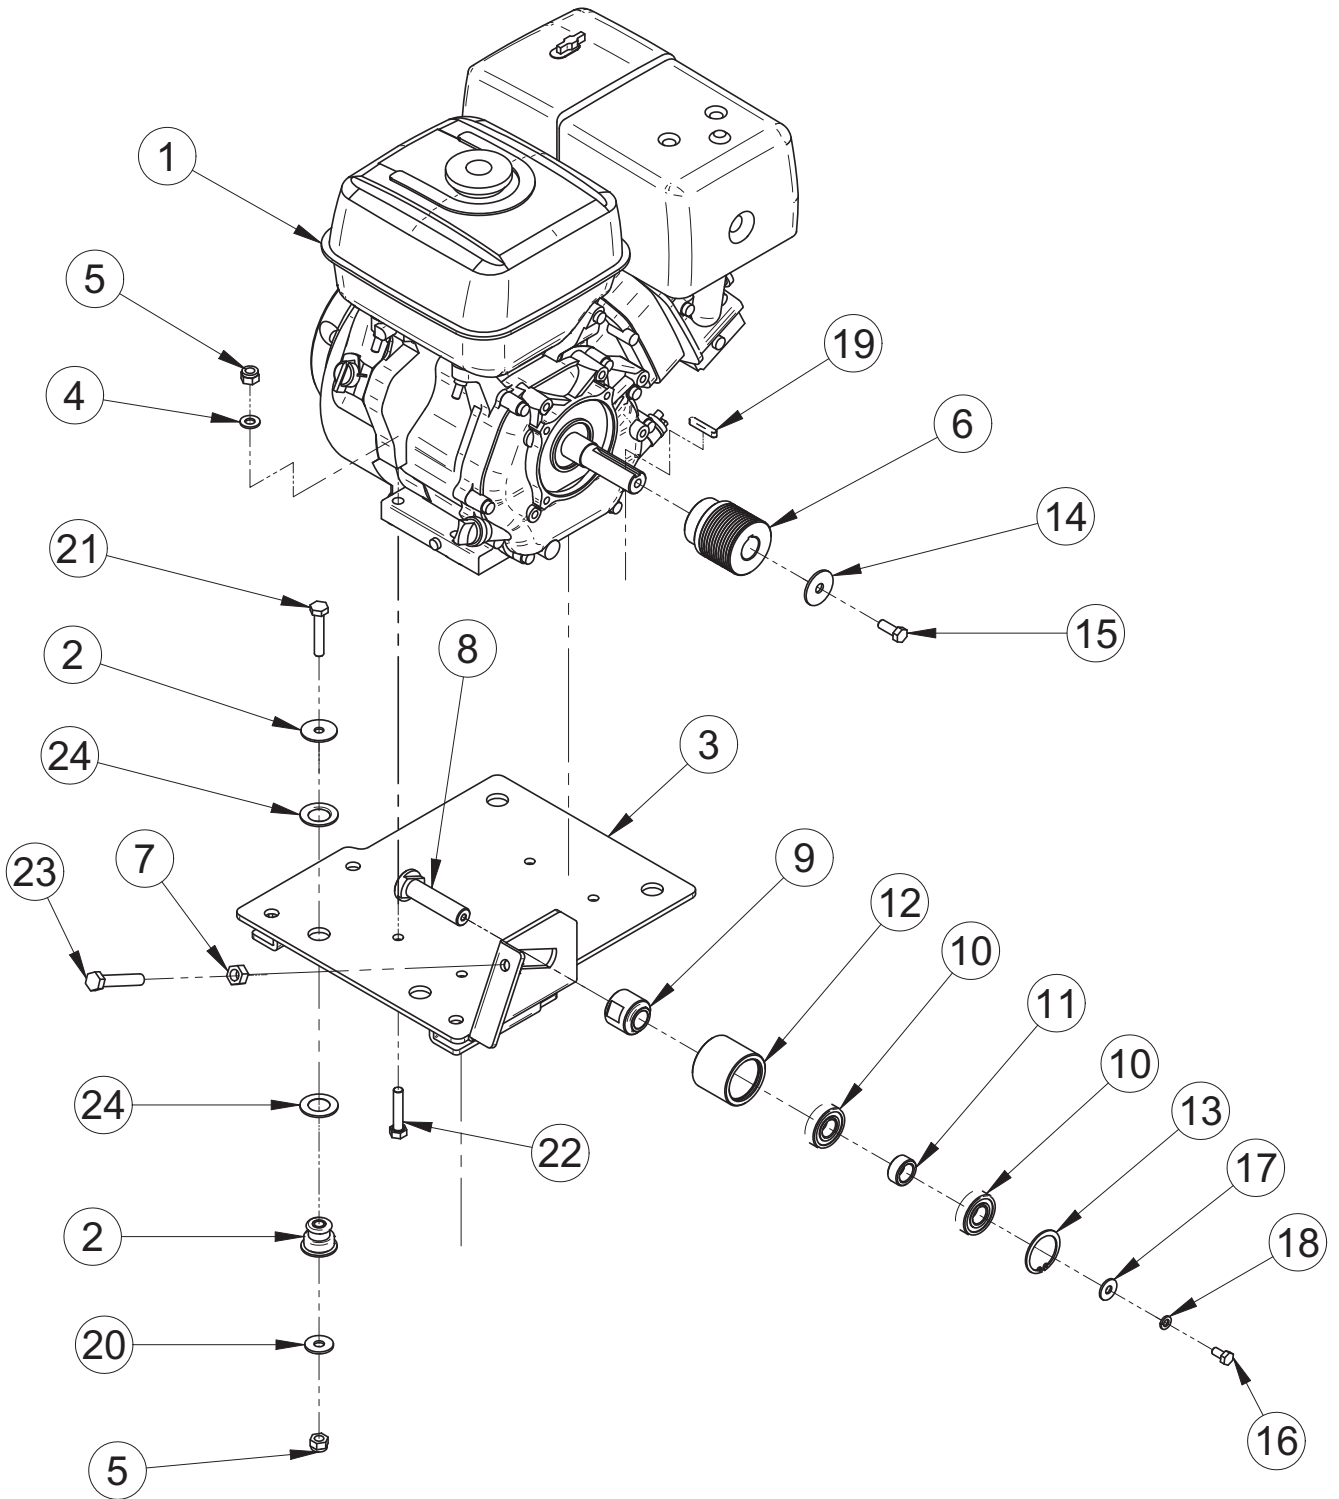

*RICAMBI
PIÈCE DE RECHANGE
SPARE PARTS
ERSATZTEIL
RECAMBIOS*

FIG.1

FIG.1-ABB.1-TAV.1-TAB.1-TAF.1

Rif	Cod.	I	F	GB	D	E	Note
1	3233816	TELAIO	CHÂSSIS	FRAME	RAHMEN	BASTIDOR	
2	3234047	LAMIERA VERTICALE TELAIO		FRAME VERTICAL SHEET			
3	3233864	LEVA RUOTE ANTERIORI		LEVER FRONT WHEELS			
4	3227304	SUPPORTO	SUPPORT	SUPPORT	HALTERUNG	SOPORTE	UCFL 201
5	3233877	MADREVITE	ÉCROU	SPINDLE NUT	SPINDLEMUTTER	TUERCA	
6	3233894	VITE VOLANTINO	VIS VOLANT	SCREW HAND-WHEEL	SCHRAUBE HANDRAD	TORNILLO VOLANTE	
7	3233890	SUPPORTO LEVA	LEVIER DE SUPPORT	SUPPORT LEVER	STÜTZHEBEL	PLANCA DE SOPORTE	
8	3234080	ROSETTA	RONDELLE	WASHER	UNTERLEGSCHHE IBE	ARANDELA	8.5X35X5
9	2222060	VITE	VIS	SCREW	SCHRAUBE	TORNILLO	TE 5739 M8 X 20
10	2223920	DADO AUTOBLOCCANTE	ÉCROU	NUT	MUTTER	TUERCA	M10 BASSO
11	2224380	ROSETTA	RONDELLE	WASHER	UNTERLEGSCHHE IBE	ARANDELA	D.12x25
12	2223921	DADO AUTOBLOC.	ÉCROU	NUT	MUTTER	TUERCA	D.12 BASSO
13	2222049	VITE	VIS	SCREW	SCHRAUBE	TORNILLO	TE 5737 12X80
14	3233883	LEVA FRENO	LEVIER DE FREIN	BRAKE LEVER	BREMSHEBEL	PALANCA DE FRENO	
15	2223570	DADO	ÉCROU	NUT	MUTTER	TUERCA	M8 MEDIO
16	3223318	VITE	VIS	SCREW	SCHRAUBE	TORNILLO	TTCQ 8X30
17	3233881	INDICATORE PROFONDITA' DI TAGLIO	INDICATEUR DE LA PROFONDEUR DE COUPE	DEPTH INDICATOR CUT	INDIKATOR FÜR DIE SCHNITTIEFE	INDICADOD DE PROFUNDIDAD DE CORTE	
18	3233920	BOCCOLA IGUS	DOUILLE	BUSHING	BUSH	BUJE	GFM-2528-11
19	3224115	VOLANTINO	VOLANT	HAND-WHEEL	HANDRAD	VOLANTE	M8X20
20	3225641	VITE	VIS	SCREW	SCHRAUBE	TORNILLO	TE 5739 6X 35 Z
21	2222007	VITE	VIS	SCREW	SCHRAUBE	TORNILLO	TE 5739 12X35
22	2224204	ROSETTA	RONDELLE	WASHER	UNTERLEGSCHHE IBE	ARANDELA	6593 D.8X24
23	3225743	FASCETTA	COLLIER	CLAMP	SHELLE	ABRAZADERA	D.40 FORO VITE M8
24	3230891	PASSACAVO	CHAUMARD	FAIRLEAD	SEILFENSTER	GUIACABOS	D.10
25	3234044	PIATTO LUNGO	PLAQUE LONGUE	LONG PLATE	LANGE PLATTE	PLANCA LARGA	
26	3211470	DADO AUTOBLOC.	ÉCROU	NUT	MUTTER	TUERCA	M6 BASSO
27	2224340	RONDELLA	RONDELLE	WASHER	UNTERLEGSCHHE IBE	ARANDELA	10X20
28	2222146	VITE	VIS	SCREW	SCHRAUBE	TORNILLO	TE 5737 10X50
29	3234042	PIATTO CORTO	PLAT COURT	SHORT PLATE	KURZSCHILD	PLANCA CORTA	
30	3233923	RUOTA	RUOTA	ROUE	WHEEL	RAD	RUEDA
31	3234046	ANTIVIBRANTE	ANTIVIBRATILE	VIBRATION DAMPER	DÄMPFER	ANTIVIBRADOR	M8X23
32	2222073	VITE	VIS	SCREW	SCHRAUBE	TORNILLO	TE 539 10X35