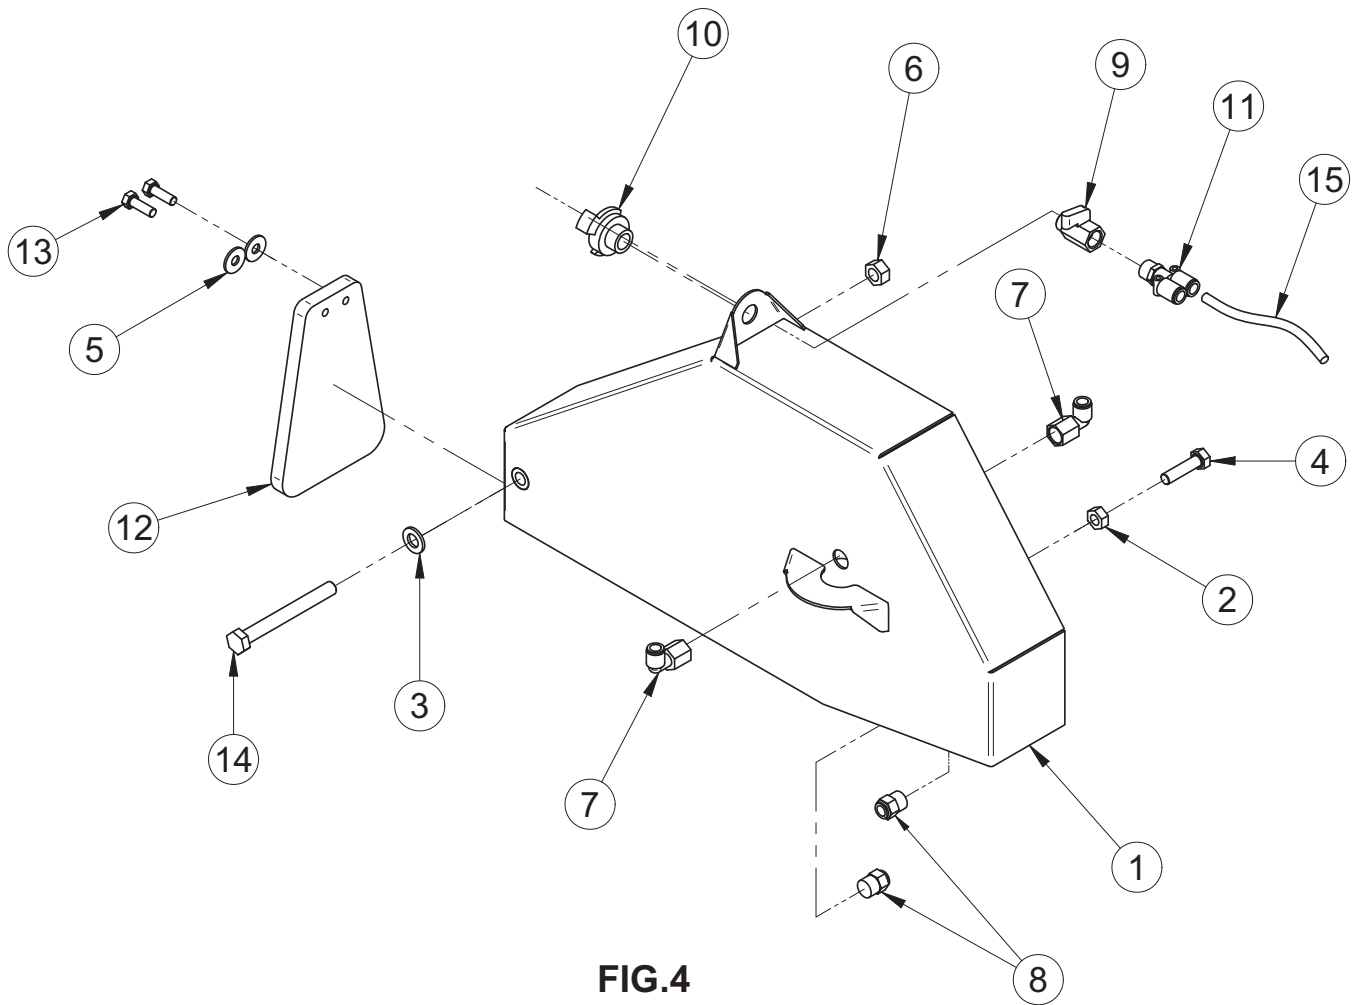

FIG.3

TAV.3-TAB.3-TAF.3							
Rif	Cod.	I	F	GB	D	E	Note
1	1193918	DISCO.	DISQUE	DISK	SÄGEBLATT	DISCO	D.450
	1193920						D.500
2	3227036	FLANGIA DISCO ESTERNA	BRIDE EXTÉRIEURE DISQUE	OUTER FLANGE DISC	AUßENFLANSCH	BRIDA ESTERIOR DISCO	
3	3227027	FLANGIA DISCO INTERNA	BRIDE INTÉRIEURE DISQUE	INNER FLANGE DISC	INNENFLANSCH	BRIDA INTERIOR DISCO	
4	2228738	SPINA CILINDRICA	GOUJON	CYLINDRIC PIN	STIFT	ESPIGA	D.10X14
5	3215007	DADO SX	ÉCROU	NUT	MUTTER	TUERCA	M22X1.5 SX
6	2204656	SUPPORTO ALBERO	SUPPORT ARBRE	SHAFT SUPPORT	SÄGEBLATT HALTERUNG	SOPORTE ÁRBOL	
7	3233897	ALBERO DISCO	ARBRE DU DISQUE	DISK SHAFT	SÄGEBLATTWELLE	ÁRBOL DISCO	
8	3233899	PULEGGIA ALBERO DISCO	POULIE DU DISQUE	DISC SHAFT PULLEY	RIEMENSCHLEIBE SÄGEBLATTWELLE	POLEA ÁRBOL DISCO	
9	3234080	ROSETTA	RONDELLE	WASHER	UNTERLEGSCHLEIBE	ARANDELA	D.8.5X35X5
10	2222064	VITE	VIS	SCREW	SCHRAUBE	TORNILLO	TE 5739 8X16
11	2224060	ROSETTA GROWER	RONDELLE GROWER	GROWER WASHER	GROWER UNTERLEGSCHLEIBE	ARANDELA GROWER	D.8
12	2229335	LINGUETTA	LANGUETTE	TAB	FEDER	LENGÜETA	8X7X70
13	3225639	ROSETTA GROWER	RONDELLE GROWER	GROWER WASHER	GROWER UNTERLEGSCHLEIBE	ARANDELA GROWER	D.14
14	2224426	ROSETTA	RONDELLE	WASHER	UNTERLEGSCHLEIBE	ARANDELA	D.14X28
15	1222153	VITE	VIS	SCREW	SCHRAUBE	TORNILLO	TE 5739 M14X50
16	2229450	LINGUETTA	LANGUETTE	TAB	FEDER	LENGÜETA	8X7X20
17	2223929	DADO AUTOBLOCC.	ÉCROU	NUT	MUTTER	TUERCA	M14 BASSO