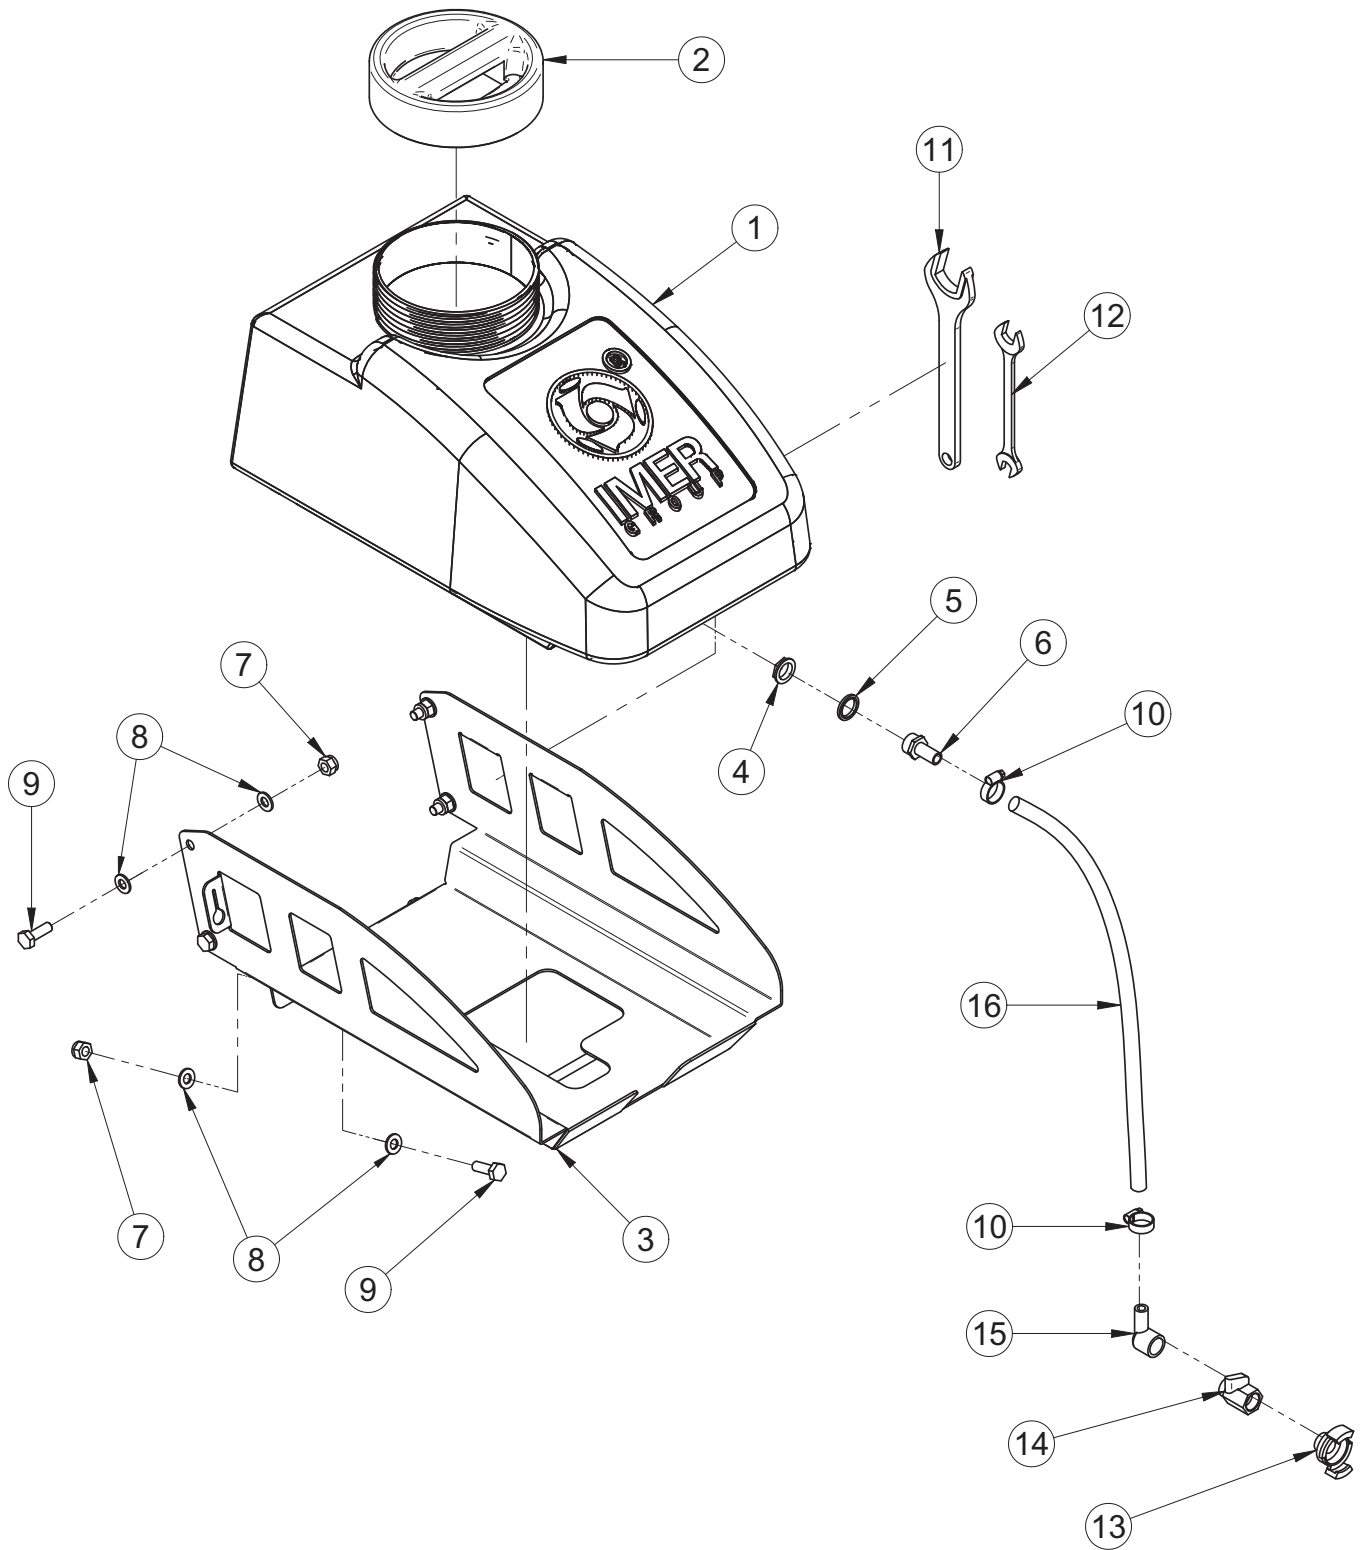

FIG.6

FIG.6-ABB.6-TAV.6-TAB.6-TAF.6

Rif	Cod.	I	F	GB	D	E	Note
1	3233895	DISTANZIALE VOLANTINO	ÉCARTEUR	SPACER	ABSTANDHALTER	DISTANCIAL	
2	3227132	VOLANTINO	VOLANT	HAND-WHEEL	HANDRAD	VOLANTE	D.200
3	3206659	ROSETTA GROWER	RONDELLE	WASHER	UNTERLEGSSCHEIBE	ARANDELA	D.12
4	3227133	DADO CIECO	ÉCROU	NUT	MUTTER	TUERCA	M12
5	3233839	SUPP. IMPUGNATURA	SUPPORT POIGNÉE	HAND GRIP SUPPORT	HANDGRIFF	APOYO MANEJAR	
6	3233843	IMPUGNATURA	POIGNÉE	HAND GRIP	GRIFF	MANEJAR	
7	2224140	ROSETTA	RONDELLE	WASHER	UNTERLEGSSCHEIBE	ARANDELA	D.8X18
8	2222063	VITE	VIS	SCREW	SCHRAUBE	TORNILLO	TE 5739 M8X12
9	3227306	INTERRUTTORE	INTERRUPTEUR	SWITCH	SCHALTER	INTERRUPTOR	
10	2224340	ROSETTA	RONDELLE	WASHER	UNTERLEGSSCHEIBE	ARANDELA	D.10X21
11	2222146	VITE	VIS	SCREW	SCHRAUBE	TORNILLO	TE 5739 M10X30
12	3233891	LEVA BLOCCO VOLANTINO	LEVIER DE BLOCAGE	LOKING LEVER	VERRIEGEL_ UNGSHEBEL	PLANQUA DE BLOQUEO	
13	2224204	ROSETTA	RONDELLE	WASHER	UNTERLEGSSCHEIBE	ARANDELA	D.8X24
14	2222006	VITE	VIS	SCREW	SCHRAUBE	TORNILLO	TE 5739 M8X30
15	2223923	DADO AUTOBLOCC.	ÉCROU	NUT	MUTTER	TUERCA	M8 ALTO
16	2223920	DADO AUTOBLOCC.	ÉCROU	NUT	MUTTER	TUERCA	M10 BASSO
17	2288893	MANOPOLA	BOUTON	KNOB	KNOB	MANDO	
18	2224060	ROSETTA GROWER	RONDELLE GROWER	GROWER WASHER	UNTERLEGSSCHEIBE	ARANDELA GROWER	D.8