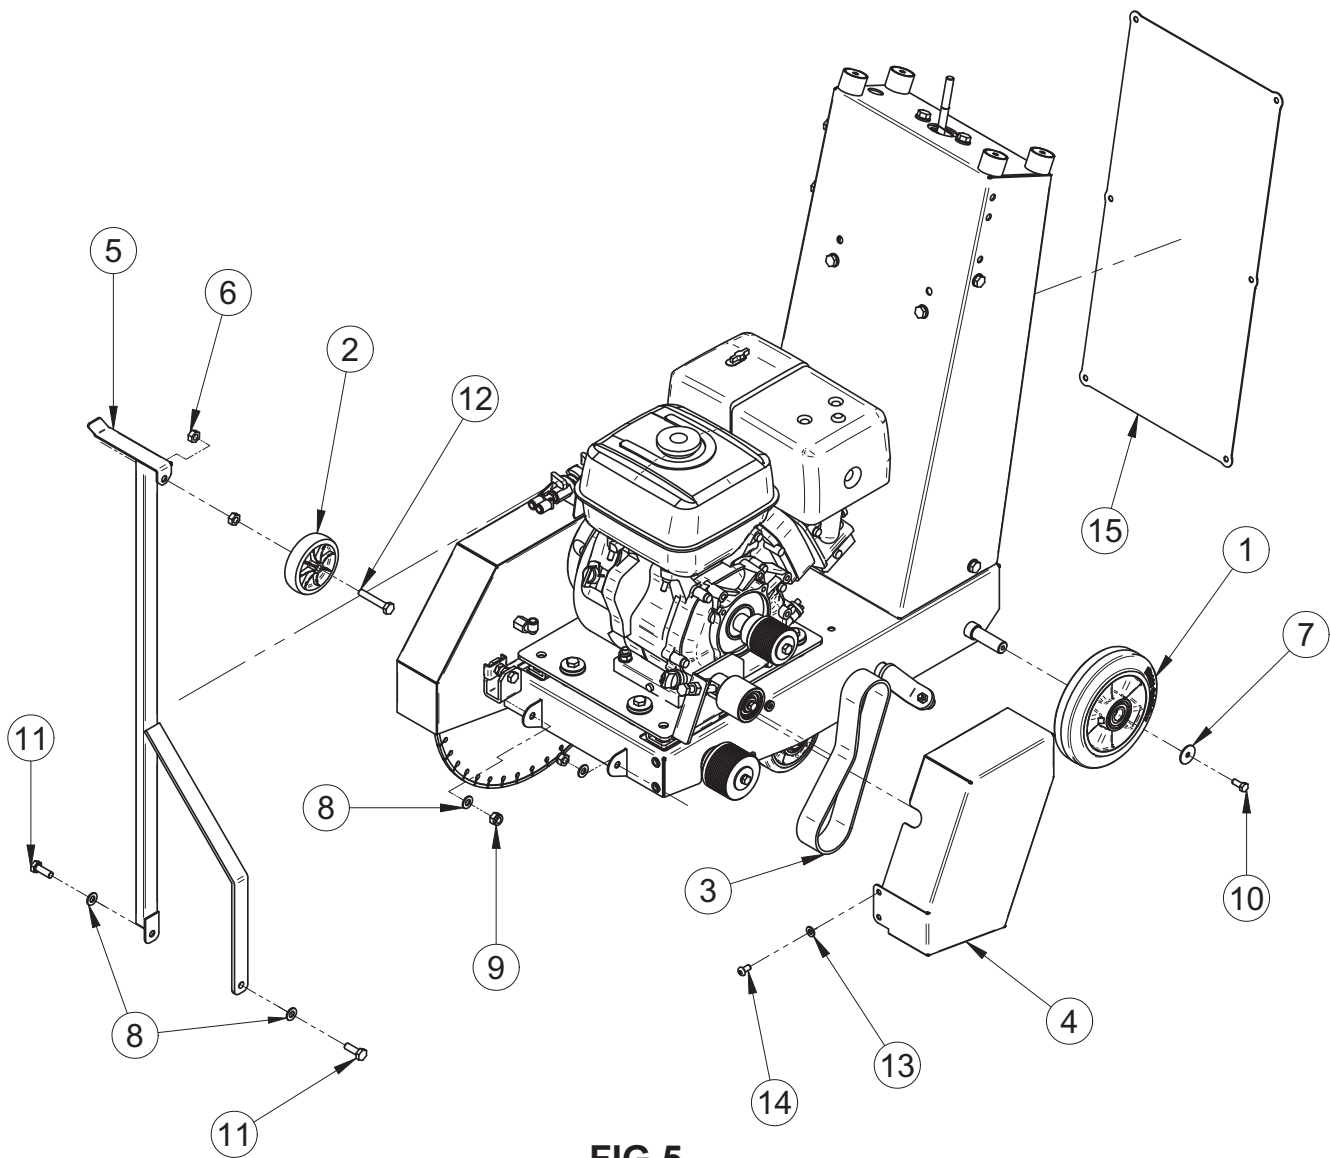

FIG.4

FIG.4-ABB.4-TAV.4-TAB.4-TAF.4

Rif	Cod.	I	F	GB	D	E	Note
1	3233847	CARTER DISCO	CARTER DU DISQUE	DISK GUARD	GEHÄUSE SÄGEBLATT	CÁRTER DISCO	D.450
	3234075						D.500
2	2223650	DADO	ÉCROU	NUT	MUTTER	TUERCA	M10 MEDIO
3	2224380	ROSETTA	RONDELLE	WASHER	UNTERLEGSCHIEBE	ARANDELA	D.12X25
4	2222098	VITE	VIS	SCREW	SCHRAUBE	TORNILLO	TE 5739 M10X40
5	2224204	ROSETTA	RONDELLE	WASHER	UNTERLEGSCHIEBE	ARANDELA	6593 D.8X24
6	2223700	DADO	ÉCROU	NUT	MUTTER	TUERCA	5588 M12 MEDIO
7	3233932	RACCORDO ARIA	RACCORD AIR	AIR CONNECTOR	LUFTANSCHLUSS	EMPALME DEL AIRE	90° GREV. 3/8" F. 8/10
8	3233934	RACCORDO ARIA DRITTO	RACCORD AIR	AIR CONNECTOR	LUFTANSCHLUSS	EMPALME DEL AIRE	DIRITTO INN. RAP.3/8" M. 8/10
9	3223621	VALVA SFERA MINI	SOUPAPE À BILLE	BALL VALVE	KUGELVENTIL	VÁLVULA DE ESFERA	3/8" M/F CILIND.
10	3230172	ATTACCO RAPIDO	RACCORD RAPIDE	QUICK CONNECTOR	SCHNELLVERBIND UNG	EMPALME RÁPIDO	3/8" F.
11	3233933	RACCORDO ARIA DRITTO	RACCORD AIR	AIR CONNECTOR	LUFTANSCHLUSS	EMPALME DEL AIRE	INN.RAPID. 3/8" M. DOPPIO 8/10
12	3230975	PARASCHIZZI	FLASQUE ANTIPROJECTIONS	SPLASH GUARD	SPRITZSCHUTZ PROTECCIÓN	CONTRA SALPICADURAS	
13	2222076	VITE	VIS	SCREW	SCHRAUBE	TORNILLO	TE 5739 M8X25
14	2222106	VITE	VIS	SCREW	SCHRAUBE	TORNILLO	TE 5737 M12X110
15	3233935	TUBO RILSAN	TUYAU	HOSE	CHLAUCH	TUBO	D. 8/10