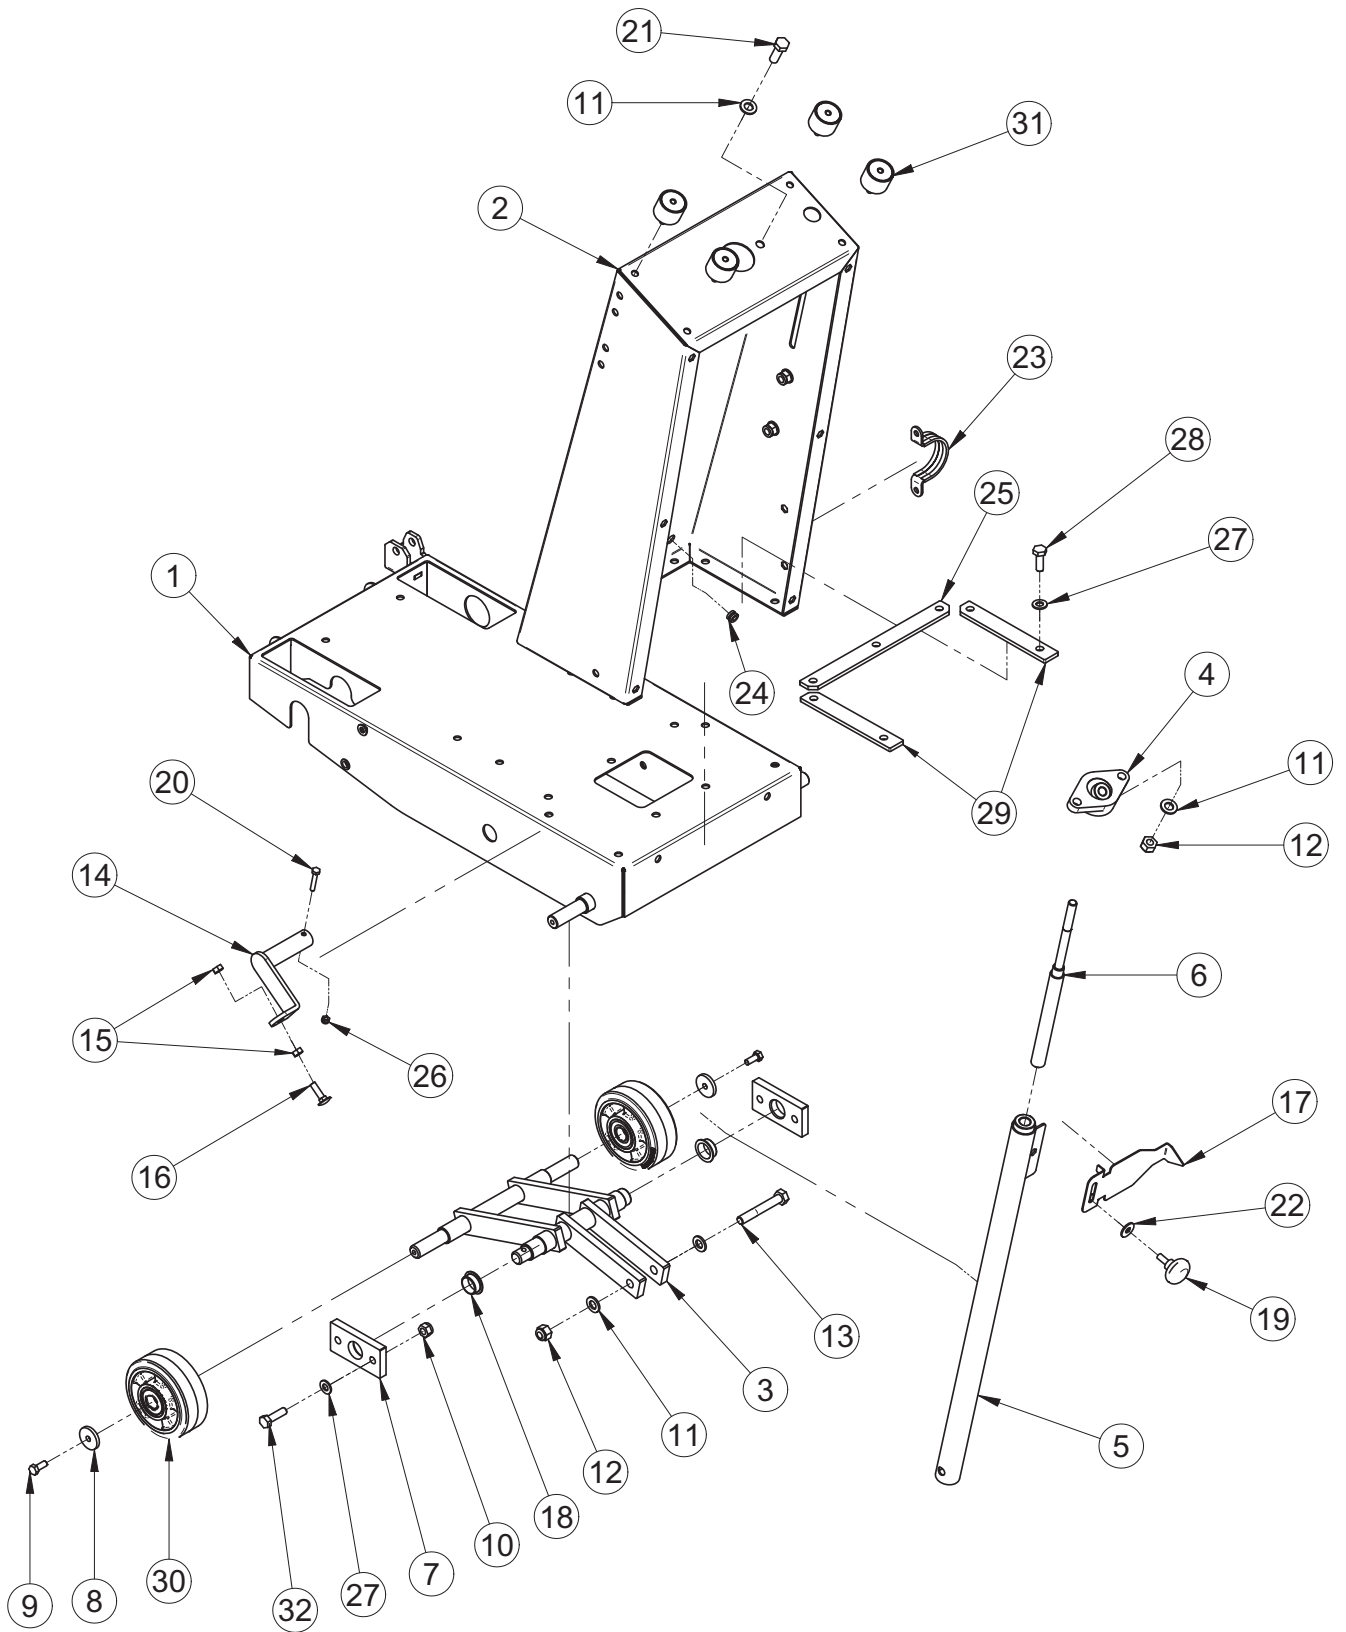

*RICAMBI
PIÈCE DE RECHANGE
SPARE PARTS
ERSATZTEIL
RECAMBIOS*

FIG.1

FIG.1-ABB.1-TAV.1-TAB.1-TAF.1

Rif	Cod.	I	F	GB	D	E	Note
1	3233816	TELAIO	CHÂSSIS	FRAME	RAHMEN	BASTIDOR	
2	3234047	LAMIERA VERTICALE TELAIO		FRAME VERTICAL SHEET			
3	3233864	LEVA RUOTE ANTERIORI		LEVER FRONT WHEELS			
4	3227304	SUPPORTO	SUPPORT	SUPPORT	HALTERUNG	SOPORTE	UCFL 201
5	3233877	MADREVITE	ÉCROU	SPINDLE NUT	SPINDLEMUTTER	TUERCA	
6	3233894	VITE VOLANTINO	VIS VOLANT	SCREW HAND-WHEEL	SCHRAUBE HANDRAD	TORNILLO VOLANTE	
7	3233890	SUPPORTO LEVA	LEVIER DE SUPPORT	SUPPORT LEVER	STÜTZHEBEL	PLANCA DE SOPORTE	
8	3234080	ROSETTA	RONDELLE	WASHER	UNTERLEGSCHHE IBE	ARANDELA	8.5X35X5
9	2222060	VITE	VIS	SCREW	SCHRAUBE	TORNILLO	TE 5739 M8 X 20
10	2223920	DADO AUTOBLOCCANTE	ÉCROU	NUT	MUTTER	TUERCA	M10 BASSO
11	2224380	ROSETTA	RONDELLE	WASHER	UNTERLEGSCHHE IBE	ARANDELA	D.12x25
12	2223921	DADO AUTOBLOC.	ÉCROU	NUT	MUTTER	TUERCA	D.12 BASSO
13	2222049	VITE	VIS	SCREW	SCHRAUBE	TORNILLO	TE 5737 12X80
14	3233883	LEVA FRENO	LEVIER DE FREIN	BRAKE LEVER	BREMSHEBEL	PALANCA DE FRENO	
15	2223570	DADO	ÉCROU	NUT	MUTTER	TUERCA	M8 MEDIO
16	3223318	VITE	VIS	SCREW	SCHRAUBE	TORNILLO	TTCQ 8X30
17	3233881	INDICATORE PROFONDITA' DI TAGLIO	INDICATEUR DE LA PROFONDEUR DE COUPE	DEPTH INDICATOR CUT	INDIKATOR FÜR DIE SCHNITTIEFE	INDICADOD DE PROFUNDIDAD DE CORTE	
18	3233920	BOCCOLA IGUS	DOUILLE	BUSHING	BUSH	BUJE	GFM-2528-11
19	3224115	VOLANTINO	VOLANT	HAND-WHEEL	HANDRAD	VOLANTE	M8X20
20	3225641	VITE	VIS	SCREW	SCHRAUBE	TORNILLO	TE 5739 6X 35 Z
21	2222007	VITE	VIS	SCREW	SCHRAUBE	TORNILLO	TE 5739 12X35
22	2224204	ROSETTA	RONDELLE	WASHER	UNTERLEGSCHHE IBE	ARANDELA	6593 D.8X24
23	3225743	FASCETTA	COLLIER	CLAMP	SHELLE	ABRAZADERA	D.40 FORO VITE M8
24	3230891	PASSACAVO	CHAUMARD	FAIRLEAD	SEILFENSTER	GUIACABOS	D.10
25	3234044	PIATTO LUNGO	PLAQUE LONGUE	LONG PLATE	LANGE PLATTE	PLANCA LARGA	
26	3211470	DADO AUTOBLOC.	ÉCROU	NUT	MUTTER	TUERCA	M6 BASSO
27	2224340	RONDELLA	RONDELLE	WASHER	UNTERLEGSCHHE IBE	ARANDELA	10X20
28	2222146	VITE	VIS	SCREW	SCHRAUBE	TORNILLO	TE 5737 10X50
29	3234042	PIATTO CORTO	PLAT COURT	SHORT PLATE	KURZSCHILD	PLANCA CORTA	
30	3233923	RUOTA	RUOTA	ROUE	WHEEL	RAD	RUEDA
31	3234046	ANTIVIBRANTE	ANTIVIBRATILE	VIBRATION DAMPER	DÄMPFER	ANTIVIBRADOR	M8X23
32	2222073	VITE	VIS	SCREW	SCHRAUBE	TORNILLO	TE 539 10X35