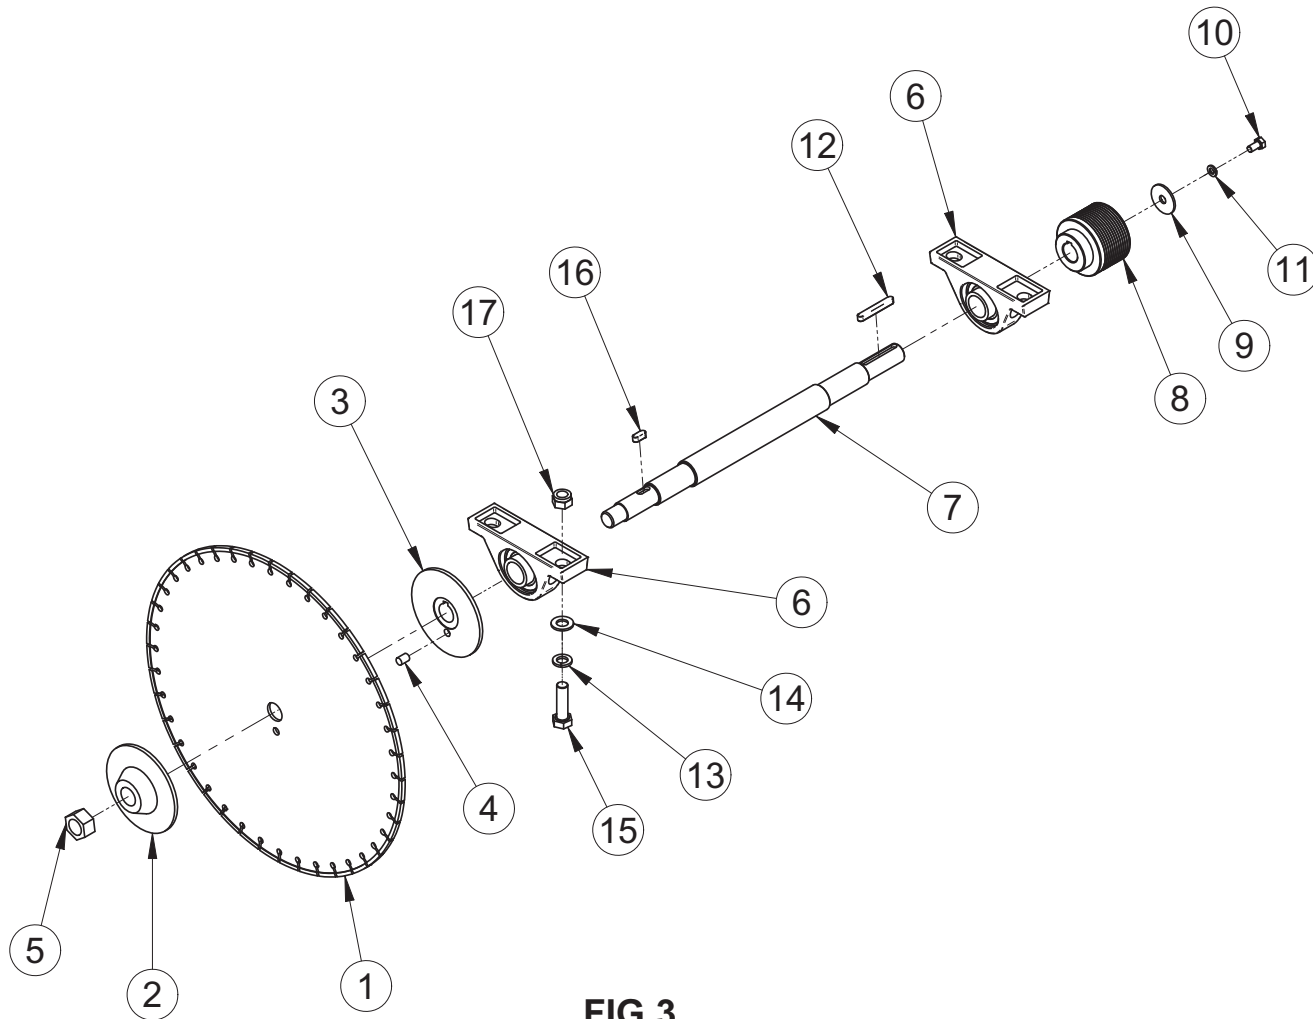

FIG.2

FIG.2-ABB.2-TAV.2-TAB.2-TAF.2							
Rif	Cod.	I	F	GB	D	E	Note
1	2275757	MOTORE	MOTEUR	ENGINE	MOTOR	MOTOR	HONDA GX390 H39
	3233925						HONDA GX390 HC39
	3234027						YANMAR
2	3233918	ANTIVIBRANTE	ANTIVIBRATILE	VIBRATION DAMPER	DÄMPFER	ANTIVIBRADOR	
3	3233858	PIASTRA SUPP.	PLAQUE DE	MOTOR SUPPORT	MOTORTRAG-	PLANCA DE	HONDA
	3234059	MOTORE	SUPPORT DE	PLATE	PLATTE	SOPORTE DEL	YANMAR
4	2224340	ROSETTA	RONDELLE	WASHER	UNTERLEGSCH IBE	ARANDELA	D.10x20
5	2223920	DADO AUTOBLOCC.	ÉCROU	NUT	MUTTER	TUERCA	M10 BASSO
6	3233902	PULEGGIA MOTORE	POULIE DU	ENGINE PULLEY	ANTRIEBSSCH IBE	POLEA MOTOR	HONDA
	3234058						YANMAR
7	2223700	DADO	ÉCROU	NUT	MUTTER	TUERCA	M12 MEDIO
8	3233905	PERNO TENDICINGHIA	GOUPILLE DE TENDEUR DE CURROIE	PIN BELT TENSIONER	STIFT GURTSTRAFFER	PERNO TENSOR DE LA CORREA	
9	3233907	BOCCOLA TENDICINGHIA.	BUISSON DE TENDEUR DE CURROIE	BUSH BEL TENSIONER	BUSH GURTSTRAFFER	CASQUILLO TENSOR DE LA CORREA	
10	3208622	CUSCINETTO	ROULEMENT	BEARING	LAGER	COJINETE	6204 2RS
11	3233910	DISTANZIALE TENDICINGHIA	ESPACEUR DE TENDEUR	SPACER BEL TENSIONER	ABSTANDHALTER GURTSTRAFFER	ESPACIADOR TENSOR	
12	3233903	RULLO TENDICINGHIA		ROLLER BELT TENSIONER	WALZER GURTSTRAFFER	RODILLO DE TENSOR	
13	2227622	ANELLO DI ARRESTO	OU ANNEAU D'ARRÊT	STOP RING	STOPPERRING	TOPE	D.I. 47
14	3234089	ROSETTA	RONDELLE	WASHER	UNTERLEGSCH IBE	ARANDELA	D.10.5X40X5
15	2221996	VITE	VIS	SCREW	SCHRAUBE	TORNILLO	TE UNF 3/8"X25
16	2222064	VITE	VIS	SCREW	SCHRAUBE	TORNILLO	TE 5739 8X16
17	3234080	ROSETTA	RONDELLE	WASHER	UNTERLEGSCH IBE	ARANDELA	D.8.5X35X5
18	2224060	ROSETTA GROWER	RONDELLE GROWER	GROWER WASHER	GROWER UNTERLEGSCH IBE	ARANDELA GROWER	D.8
19	2229329	LINGUETTA	LANGUETTE	TAB	FEDER	LENGÜETA	6.3X6.3X38
20	2224260	ROSETTA	RONDELLE	WASHER	UNTERLEGSCH IBE	ARANDELA	D.10X30
21	2222144	VITE	VIS	SCREW	SCHRAUBE	TORNILLO	TE 5737 M10X55
22	3206206	VITE	VIS	SCREW	SCHRAUBE	TORNILLO	TE 5739 M10X50
23	2222083	VITE	VIS	SCREW	SCHRAUBE	TORNILLO	TE 5739 M12X70
24	3233917	RONDELLA	RONDELLE	WASHER	UNTERLEGSCH IBE	ARANDELA	D.23X40X2