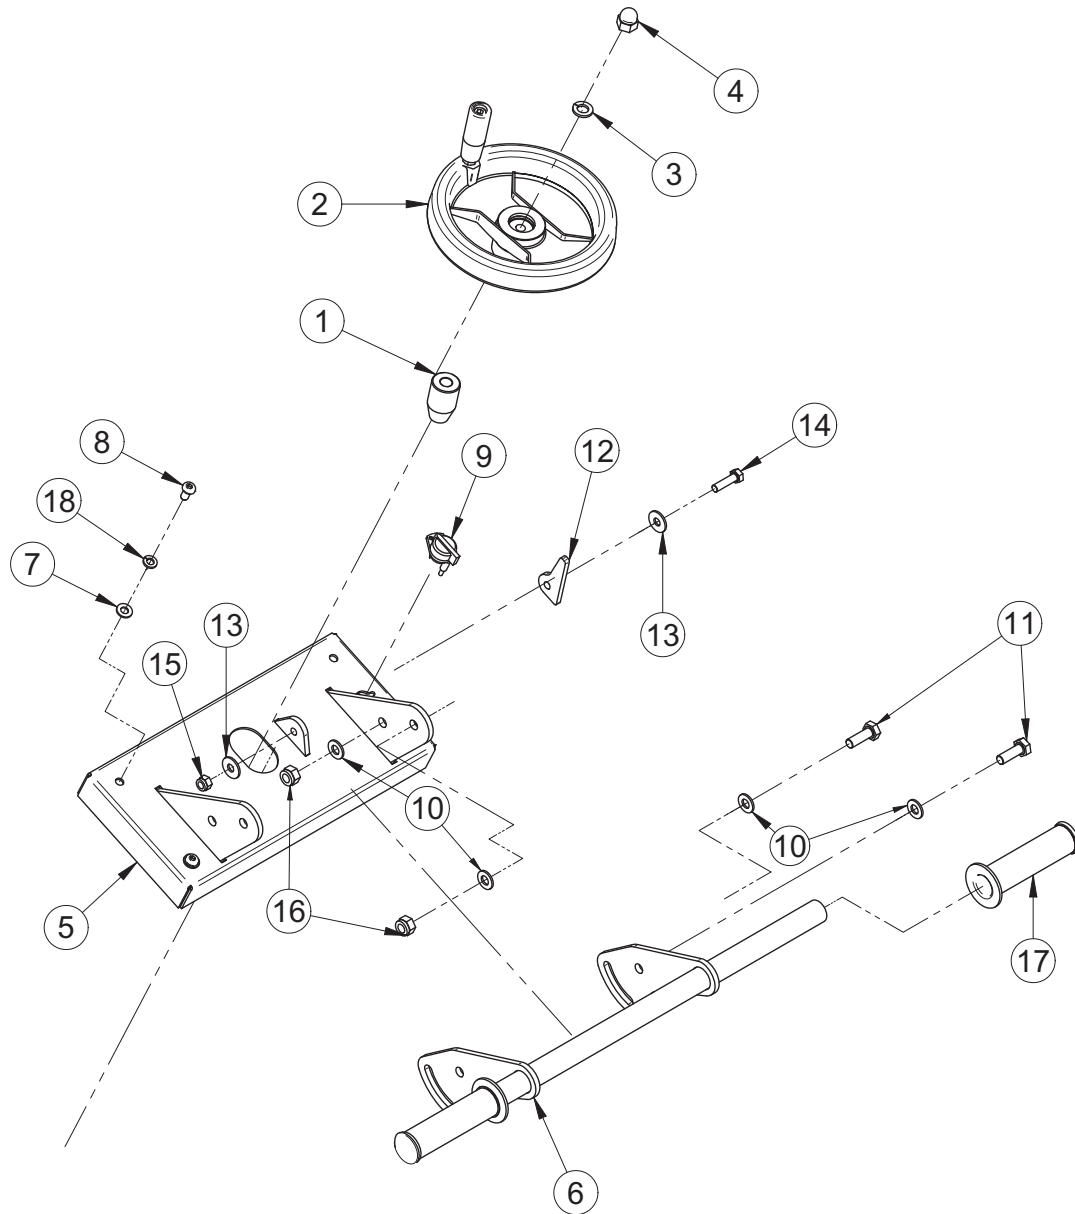

FIG.6

FIG.6-ABB.6-TAV.6-TAB.6-TAF.6

Rif	Cod.	I	F	GB	D	E	Note
1	3233895	DISTANZIALE VOLANTINO	ÉCARTEUR	SPACER	ABSTANDHALTER	DISTANCIAL	
2	3227132	VOLANTINO	VOLANT	HAND-WHEEL	HANDRAD	VOLANTE	D.200
3	3206659	ROSETTA GROWER	RONDELLE	WASHER	UNTERLEGSSCHEIBE	ARANDELA	D.12
4	3227133	DADO CIECO	ÉCROU	NUT	MUTTER	TUERCA	M12
5	3233839	SUPP. IMPUGNATURA	SUPPORT POIGNÉE	HAND GRIP SUPPORT	HANDGRIFF	APOYO MANEJAR	
6	3233843	IMPUGNATURA	POIGNÉE	HAND GRIP	GRIFF	MANEJAR	
7	2224140	ROSETTA	RONDELLE	WASHER	UNTERLEGSSCHEIBE	ARANDELA	D.8X18
8	2222063	VITE	VIS	SCREW	SCHRAUBE	TORNILLO	TE 5739 M8X12
9	3227306	INTERRUTTORE	INTERRUPTEUR	SWITCH	SCHALTER	INTERRUPTOR	
10	2224340	ROSETTA	RONDELLE	WASHER	UNTERLEGSSCHEIBE	ARANDELA	D.10X21
11	2222146	VITE	VIS	SCREW	SCHRAUBE	TORNILLO	TE 5739 M10X30
12	3233891	LEVA BLOCCO VOLANTINO	LEVIER DE BLOCAGE	LOKING LEVER	VERRIEGEL_ UNGSHEBEL	PLANQUA DE BLOQUEO	
13	2224204	ROSETTA	RONDELLE	WASHER	UNTERLEGSSCHEIBE	ARANDELA	D.8X24
14	2222006	VITE	VIS	SCREW	SCHRAUBE	TORNILLO	TE 5739 M8X30
15	2223923	DADO AUTOBLOCC.	ÉCROU	NUT	MUTTER	TUERCA	M8 ALTO
16	2223920	DADO AUTOBLOCC.	ÉCROU	NUT	MUTTER	TUERCA	M10 BASSO
17	2288893	MANOPOLA	BOUTON	KNOB	KNOB	MANDO	
18	2224060	ROSETTA GROWER	RONDELLE GROWER	GROWER WASHER	UNTERLEGSSCHEIBE	ARANDELA GROWER	D.8