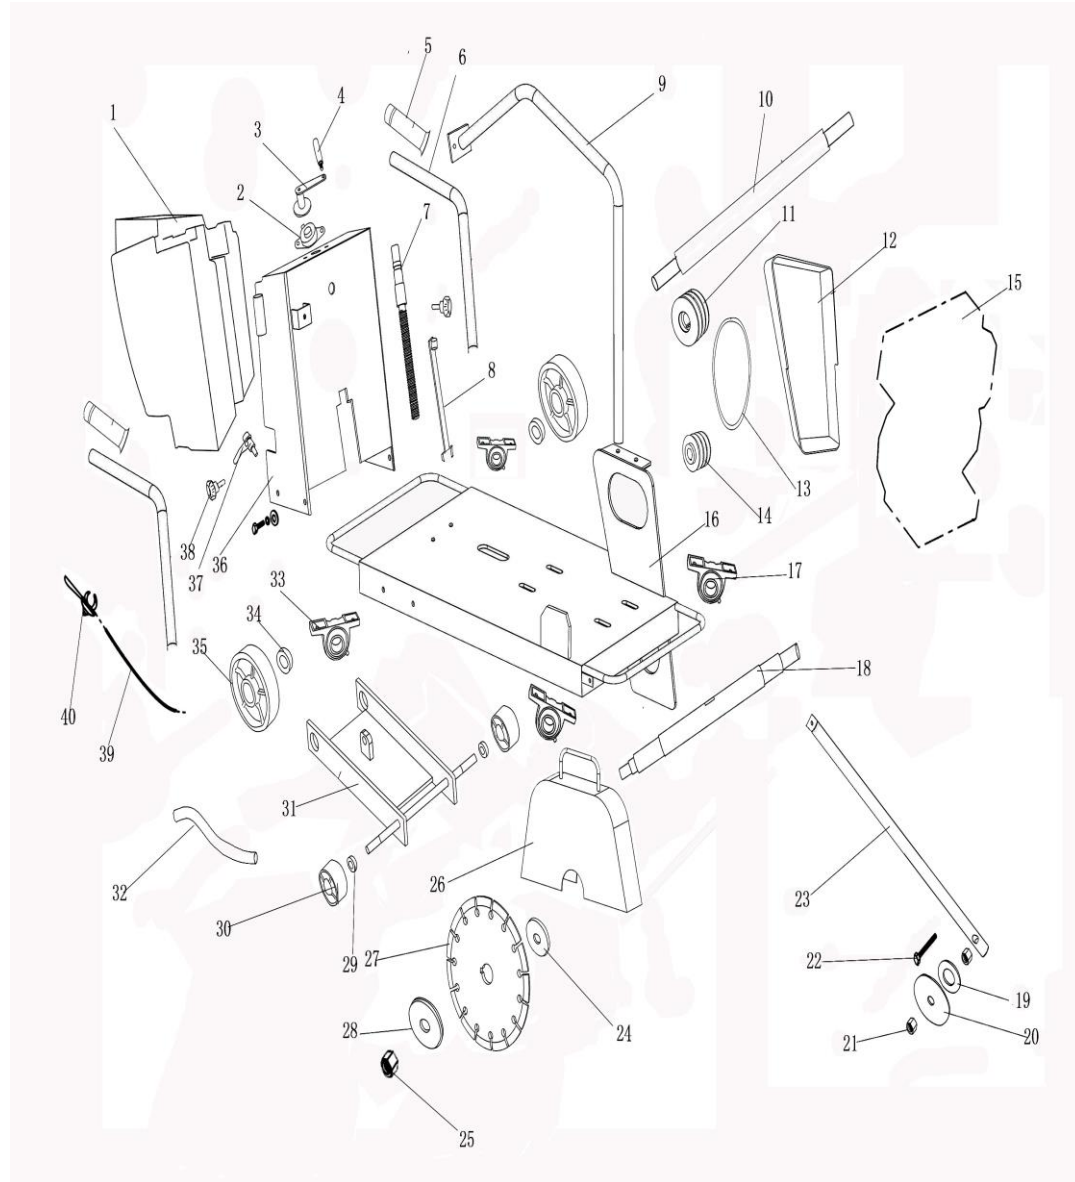

ema explodata Masina de taiat  
asfalt\_beton MTA 400

| PART NO. | DESCRIPTION                | QTY |
|----------|----------------------------|-----|
| CNQ14001 | Water Tank                 | 1   |
| CNQ14002 | Bearing&bracket,water tank |     |
| CNQ14003 | Handle lever               | 1   |
| CNQ14004 | Bracket                    | 1   |
| CNQ14005 | Handle bar grip            | 2   |
| CNQ14006 | Handle(pair)               | 1   |
| CNQ14007 | Screw stem                 | 1   |
| CNQ14008 | Connecting stem            | 1   |
| CNQ14009 | Protective frame           | 1   |
| CNQ14010 | Rear Axle                  | 2   |
| CNQ14011 | Power pulley               | 1   |
| CNQ14012 | Belt cover                 | 1   |
| CNQ14013 | Belt cover                 | 2   |
| CNQ14014 | Pulley                     | 1   |
| CNQ14015 | Engine                     | 1   |
| CNQ14016 | Base assy                  | 1   |
| CNQ14017 | Bearing&bracket(front)     | 2   |
| CNQ14018 | Principal axis             | 1   |
| CNQ14019 | Washer $\phi$ 12mm         | 2   |
| CNQ14020 | Pointer wheel              | 1   |
| CNQ14021 | Nut                        | 1   |
| CNQ14022 | Screw                      | 1   |
| CNQ14023 | Pointer                    | 1   |
| CNQ14024 | Big gasket $\phi$ 10       | 2   |
| CNQ14025 | Nut                        | 1   |
| CNQ14026 | Blade guard                | 1   |
| CNQ14027 | Blade (Optional)           | 1   |
| CNQ14028 | Blade flange               | 2   |
| CNQ14029 | Bearing AK1714             | 2   |