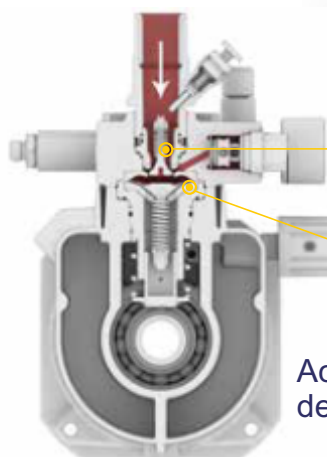

Pompa airless cu membrana pentru vopsitorie

SuperFinish 23 Plus Airless Enamel Spraypack

Caracteristici:

Model entry level pentru proiecte de pana la 800 m²
Manevrare si utilizare usoara, descarcare presiune inainte de oprirea motorului
Motor fara perii ce nu necesita mentenanta

Materiale aplicabile:

Recomandat pana la 800 m²
Vopsea pe baza de ulei, acrilica, amorse, materiale de acoperire, vopseluri acrilice pe baza de rasina, emulsii, latex

Valva din otel rezistenta la uzura

Membrana din poliamida rezistenta la uzura si solventi

Aceasta geometrie confera membranei o miscare delicata asigurand astfel durabilitate si fiabilitate