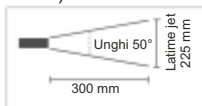

Recomandat: filtru galben fin

Unghi duza

Unghiul duzei determina latimea unghiului de pulverizare (in acest caz 50°)

Distanta ideala pana la obiect este de 300 mm

Diametru orificiu

Diametrul orificiului determina fluxul/volumul si astfel cantitatea de vopsea aplicata