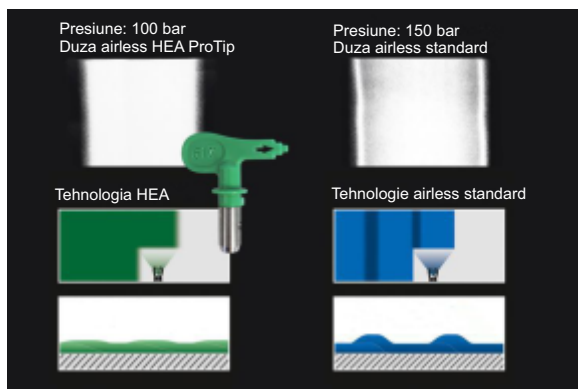

Distribuitor local

Tehnologia HEA

Cu pana la 55% mai putine particule de vopsea eliberate in aer

HEA HIGH EFFICIENCY AIRLESS

MISSION AIRLESS

WAGNER HEA ProTip - Noua duza revolutionara cu tehnologie airless la presiune scazuta

- Control maxim si cu pana la 55% mai putine particule de vopsea eliberate in aer
- Pulverizarea mai fina asigura o acoperire mai buna si evita aspectul ingrosat la suprapunerea vopselei
- Utilizare facila: pulverizarea cu presiune scazuta asigura un recul redus in momentul declansarii pistolului, astfel permitand o munca deosebit de placuta si lipsita de oboseala
- Acoperire impecabila, fara efort
- Durata de viata mai mare: uzura redusa datorita design-ului robust al duzelor si presiunii scazute de pulverizare. De aceea, duzele HEA pot fi folosite de doua ori mai mult fata de duzele airless standard. De asemenea, si durata de viata a echipamentului va fi prelungita.

WAGNER HEA PROTIP VERSUS TEHNOLOGIA STANDARD AIRLESS

Noua duza airless HEA ProTip

Noua duza airless WAGNER HEA ProTip asigura o finisare perfecta a suprafetei la o **presiune redusa de pulverizare**. Comparativ cu tehnologia standard airless, modelul de pulverizare este mai fin si nu lasa urme pe margini.

Tehnologie patentata cu duze duble

NOU
Duza prezinta doua orificii, unul imediat dupa celalalt, ce garanteaza o pulverizare perfecta, cu o cantitate mare de material, chiar si in intervalele cu presiune scazuta. Supra pulverizarea este redusa la minim