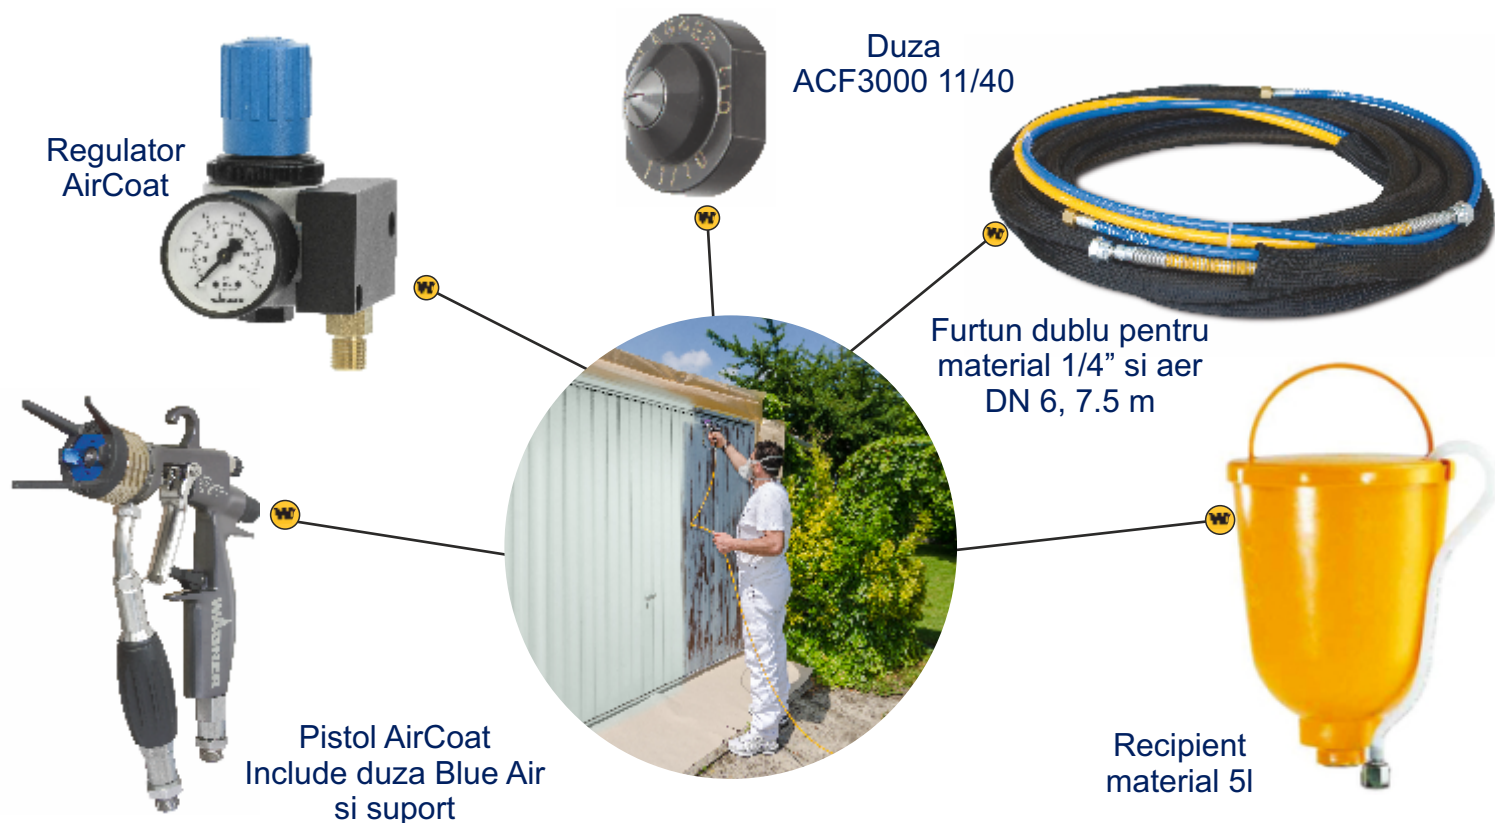

Compact - cel mai mic din clasa sa, mobil si usor

Robust - ideal pentru utilizare pe santier

PumpRunner - perfect pentru un transport curat si ordonat

Se utilizeaza cu furtun de 20m

Materiale aplicabile:

Recomandat pana la 200 m²

TradeTip 3; mecanism declansare pentru utilizarea cu 2 sau 4 degete

Duza airless HEA ProTip 519

Distribuitor local

Pompa airless cu membrana pentru zugravit

SuperFinish 23 Plus HEA Spraypack

Transforma-ti echipamentul si pentru vopsit

*KIT AirCoat

**Compresor Air Boost

Debit aer: 100 l/min.
Motor 230V - 480 W

*Kit-ul AirCoat nu este inclus in echiparea standard, putand fi achizitionat separat

** Compresorul Air Boost nu este inclus in echiparea standard, putand fi achizitionat separat

Tehnologie patentata cu duze duble

NOU
Duza prezinta doua orificii, unul imediat dupa celalalt, ce garanteaza o pulverizare perfecta, cu o cantitate mare de material, chiar si in intervalele cu presiune scazuta. Supra pulverizarea este redusa la minim