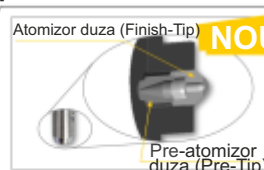

Tehnologie patentata cu duze duble

NOU
Duza prezinta doua orificii, unul imediat dupa celalalt, ce garanteaza o pulverizare perfecta, cu o cantitate mare de material, chiar si in intervalele cu presiune scazuta. Supra pulverizarea este redusa la minim

DUZA IN DETALIU

Distribuitor local