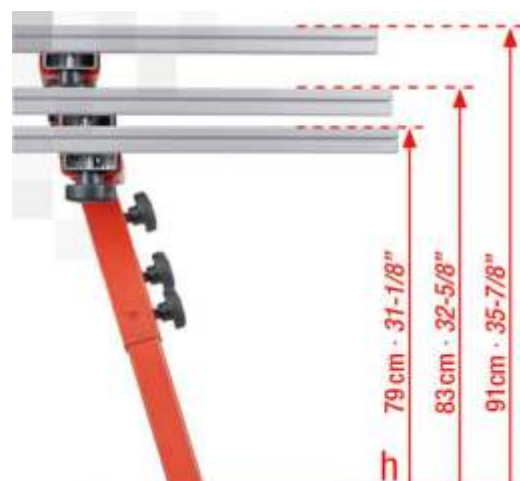

# Masa pentru taiere placi de dimensiuni mari

## Table One

Barele transversale, cu cauciuc anti-zgârieturi în interior, pot fi mutate ușor în lateral și / sau înainte și înapoi, după cum este necesar, de asemenea, înălțimea blatului de lucru este reglabilă în trei poziții pentru a se adapta la înălțimea operatorului și la nevoile de operare.

Masa taiere placi de dimensiuni mari	Table One
Dimensiuni (cm)	115 x 180 cm
Greutate max. admisa	180 kg
Greutate masa	34 kg

[www.italiastar.ro](http://www.italiastar.ro)

Italia Star Com Due S.R.L.  
Autostrada București - Pitești km. 13.2  
Loc. Chiajna - Ilfov  
Tel: 021.433.03.27  
Fax: 021.433.03.26  
info@italiastar.ro www.italiastar.ro